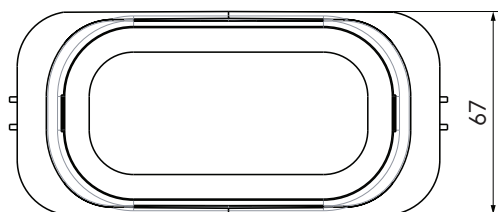

Air Excellent Verloop AE35sc-AE55sc

Artikelnummer: 0188389

Product introductie

De adapter AE35SC naar AE55SC is ontwikkeld om een overgang te maken van het luchtverdeelstelsel AE35 Semi Circular naar AE55 Semi Circular.

Productafmetingen

Technische specificaties

Specificaties	
Technisch	
Kleur	Groen
Materiaal	PP
Anti statisch	<input checked="" type="checkbox"/>
Anti Microbieel	<input checked="" type="checkbox"/>
Prestatie	
Temperatuurbestendigheid (min.)	-20 °C

Air Excellent Verloop AE35sc-AE55sc

Artikelnummer: 0188389

Technische specificaties (vervolg)

Prestatie	
Temperatuurbestendigheid (max.)	60 °C
Reactie bij brand: Euroklasse	E
Afmeting	
Lengte	67 mm
Breedte	143 mm
Hoogte	67 mm
Netto gewicht	0.06 kg