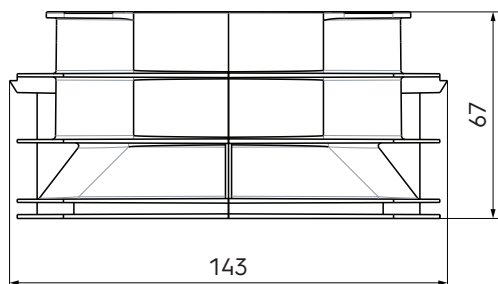

Air Excellent Verloop AE35sc-AE55sc

Artikelnummer: 0188389

Product introductie

De adapter AE35SC naar AE55SC is ontwikkeld om een overgang te maken van het luchtverdeelstelsel AE35 Semi Circular naar AE55 Semi Circular.

- Anti-statische en anti-bacteriële eigenschappen
- Halfronde en ronde maatvoeringen eenvoudig te combineren
- Licht van gewicht
- Snelle en eenvoudige montage
- TÜV SÜD gecertificeerd Air Excellent luchtverdeelstelsel

Productafmetingen

Technische specificaties

Specificaties	
Technisch	
Kleur	Groen
Materiaal	PP
Anti statisch	☒
Anti Microbieel	☒
Prestatie	
Temperatuurbestendigheid (min.)	-20 °C