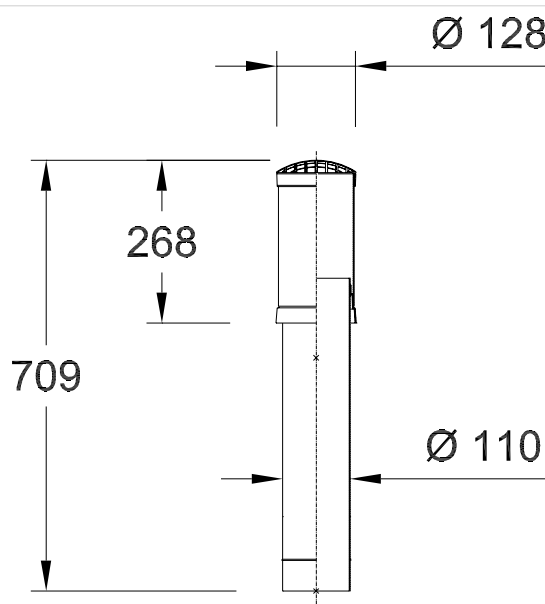

Datasheet

Rioolontluchttingsdakdoorvoer

Passage de toiture d'aération d'égouts

TECHNISCHE GEGEVENS

- | | |
|---------------|--------------------------------------|
| ■ Toepassing | beluchting van binnenriolering |
| ■ Materiaal | kunststof |
| ■ Diameter | 110 |
| ■ Lengte | 709mm, 268mm bovendaks |
| ■ Kleur | zwart |
| ■ Dakhelling | plat dak / hellend dak |
| ■ Accessoires | losse schaal en pijpbeugel inclusief |

ARTIKELNUMMER

- | | |
|----------|-----------------------------------|
| ■ 169695 | rioolontluchttingsdakdoorvoer 110 |
|----------|-----------------------------------|

WATER- & LUCHTDICHT BOUWEN

- De Universele Ubiflex pan biedt de oplossing voor alle gangbare dakhellingen van 15°-55°.
- Met de WaterpRoof plakplaat maakt u eenvoudig een 100% waterdichte aansluiting op platte daken.
- De dakdoorvoer aansluitingen vormen een luchtdichte afsluiting voor dak- en muurdoorvoeren.

DONNEES TECHNIQUES

- | | |
|---------------|-------------------------------|
| ■ Application | aération d'égout |
| ■ Matière | matière synthétique |
| ■ Diamètre | 110 |
| ■ Longueur | 709mm, 268mm sur toiture |
| ■ Couleur | noir |
| ■ Pente | toit plat / en pente |
| ■ Accessoires | genouillère et collier inclus |

NUMERO D'ARTICLE

- | | |
|----------|--------------------------------|
| ■ 169695 | passage d'aération d'égout 110 |
|----------|--------------------------------|

ETANCHEITE A L'AIR & A L'EAU

- Le solin universel Ubiflex offre la solution pour tout les angles d'inclinaison entre 15°-55°.
- La plaque adhésive WaterpRoof est une plaque adhésive pour colmater les passages dans les toitures plates avec 100% d'étanche.
- Le manchon étanche permettant de garantir une étanchéité à l'air, autour d'un passage de toiture et d'un passage mural.