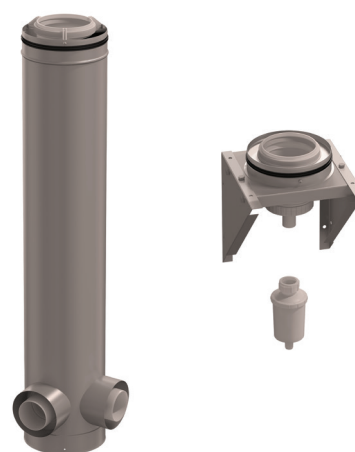

# ROLUX CLV KIT PP/GALVA

Startniveau met 2x ketelaansluiting 90° Ø160/250

ubbink

Build smart.

## Introductie

- Gemeenschappelijke rookgasafvoer en luchttoevoer voor meerdere ventilator gestuurde toestellen voorzien van een terugslagklep
- De samenstelling van de kit is afgestemd op de verdiepingen: startniveau, verdiepingsniveau en dakeniveau

## Technische gegevens

Type	concentrisch	
Rookgasafvoer	kunststof PP	
Luchttoevoer	gegalvaniseerd	
Diameters	160/250	
Dikte	rookgasafvoer 3,2mm	luchttoevoer 0,75mm
Brandstof	gas & stookolie	
Temperatuur	120°C	
CE-markering	CE EN 14471	
Dichting	EPDM	
Kleur	naturel	

## Componenten

2x ketelaansluiting 90°
Muursteen verstelbaar (155,5mm tot 172,5mm)
Condensuitloop met steun
Balsifon