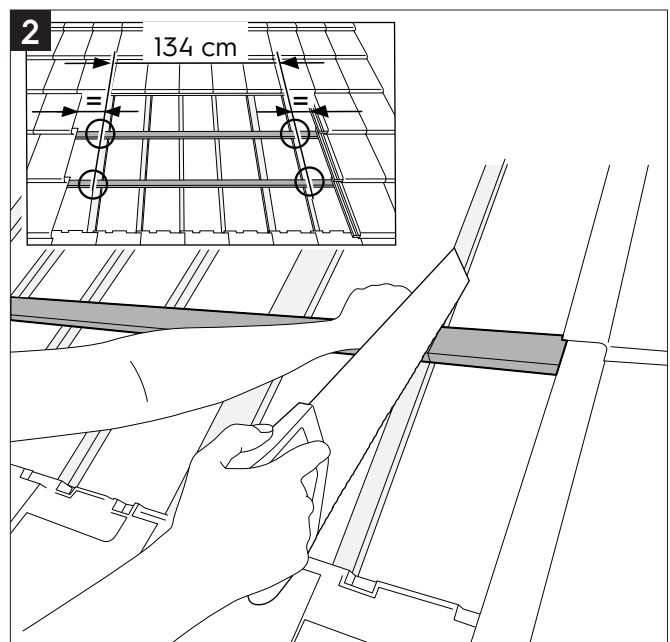

Inhoud

Instelbereik

Maximale afmeting warmtepomp incl. pootjes en dempers

Zorg voor een goede vochtwering boven de doorvoergaten conform NEN 2778

9

10

11

18