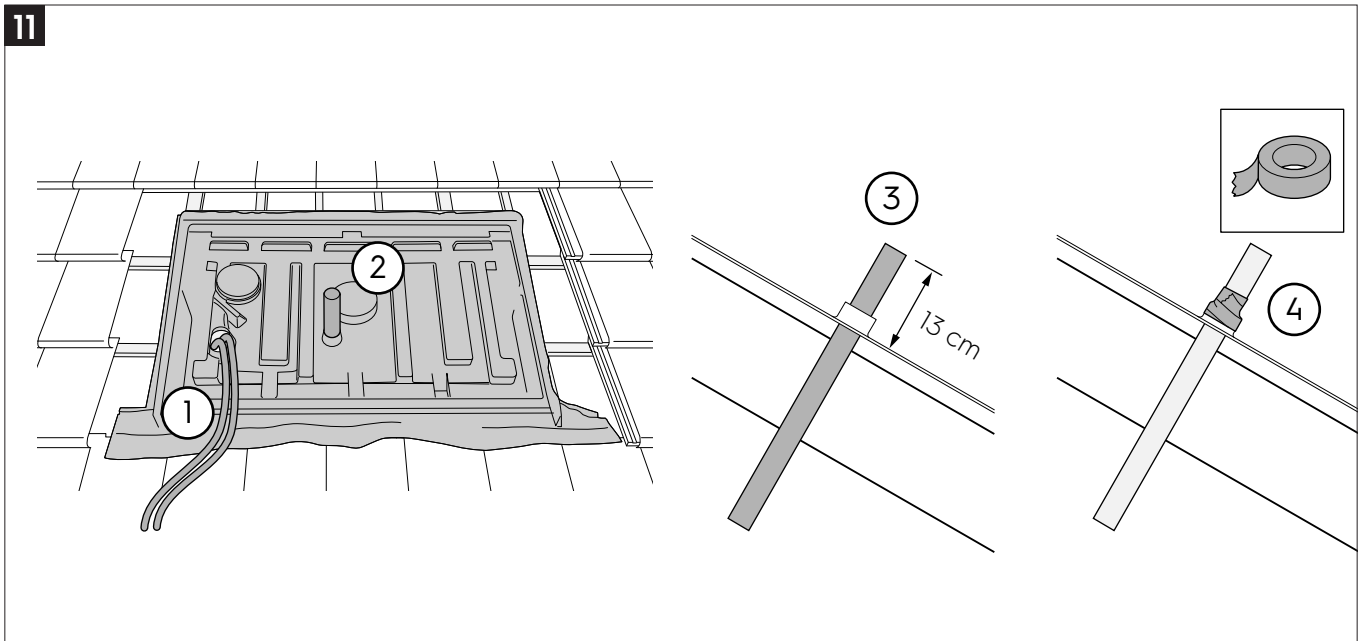

Inhoud

Instelbereik

Maximale afmeting warmtepomp incl. pootjes en dempers

Zorg voor een goede vochtwering boven de doorvoergaten conform NEN 2778

9

10

11

18