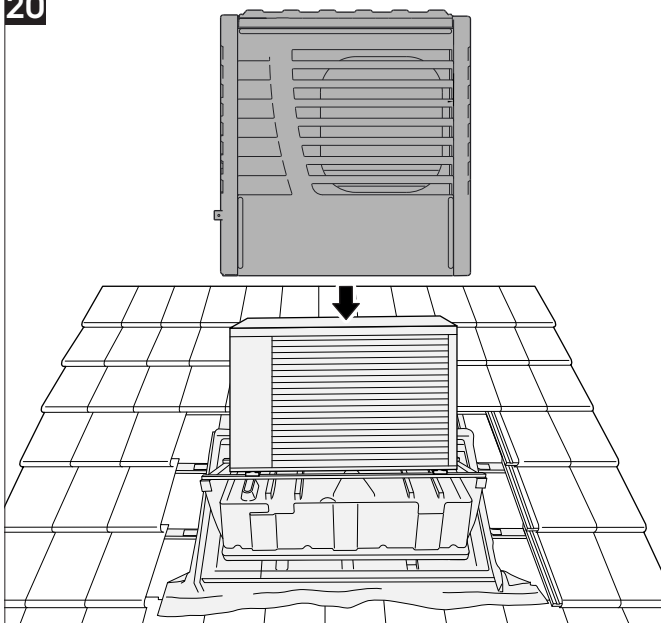

Inhoud

Instelbereik

Maximale afmeting warmtepomp incl. pootjes en dempers

Zorg voor een goede vochtwering boven de doorvoergaten conform NEN 2778

9

10

11

18

19

Zet de unit vast conform het advies van de warmtepompfabrikant

max.
80 kg

20

21

22

Meer informatie

Bekijk met deze QR code de montagevideo