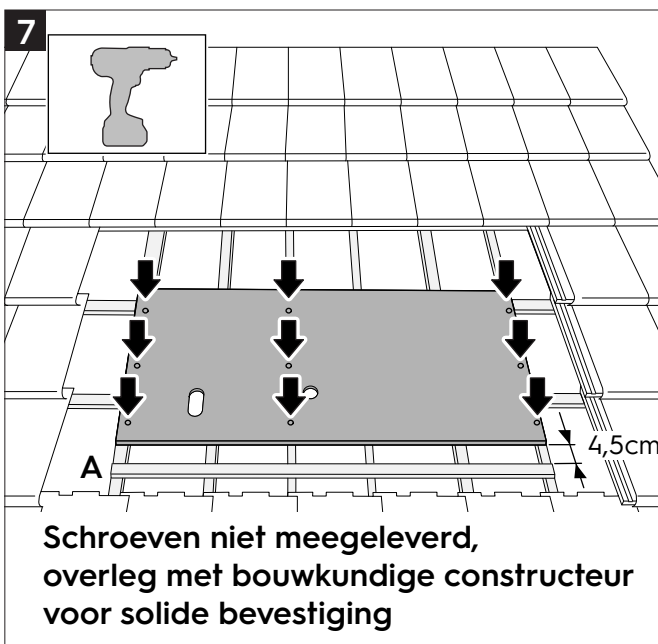

Inhoud

Instelbereik

Maximale afmeting warmtepomp incl. pootjes en dempers

Zorg voor een goede vochtwering boven de doorvoergaten conform NEN 2778

9

10

11

18