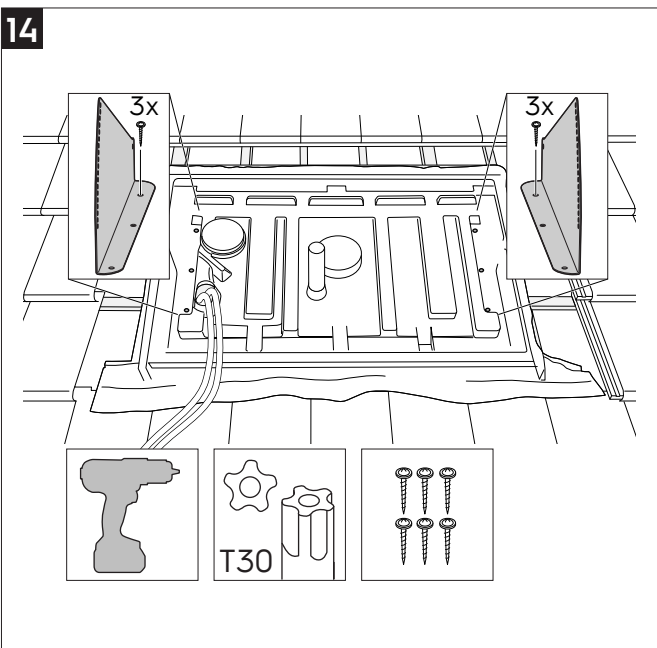

Inhoud

Instelbereik

Maximale afmeting warmtepomp incl. pootjes en dempers

Zorg voor een goede vochtwering boven de doorvoergaten conform NEN 2778

9

10

11

18

19

Zet de unit vast conform het advies van de warmtepompfabrikant

max.
80 kg

20

21

22

Meer informatie

Bekijk met deze QR code de montagevideo