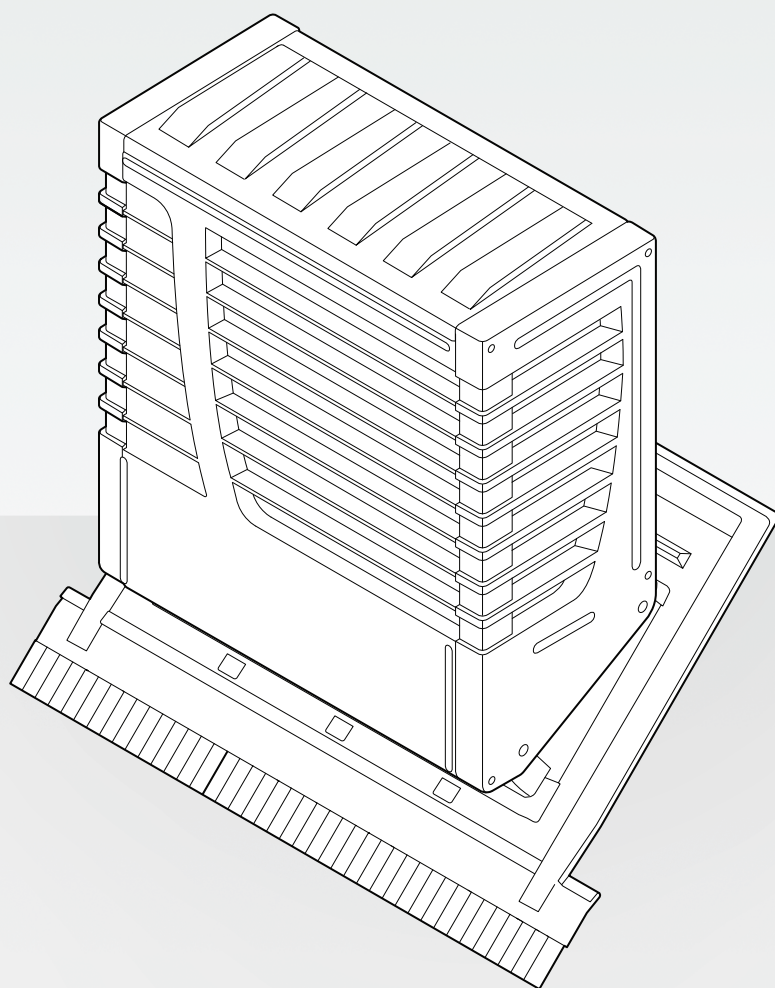

DECORIO
LUCHTWARMTEPOMP-
BEHUIZING 30°-55°
Montage-instructie

Benodigde gereedschappen

- Neem de benodigde voorzorgsmaatregelen om persoonlijk letsel te voorkomen
- Controleer bouwkundig constructie op belasting

Inhoud

Instelbereik

Maximale afmeting warmtepomp incl. pootjes en dempers

Zorg voor een goede vochtwering boven de doorvoergaten conform NEN 2778

9

10

11

18