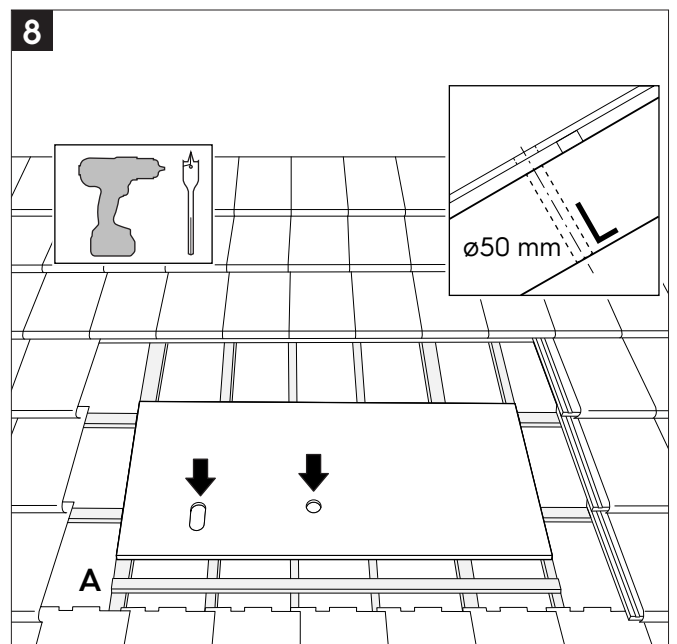

Inhoud

Instelbereik

Maximale afmeting warmtepomp incl. pootjes en dempers

Zorg voor een goede vochtwering boven de doorvoergaten conform NEN 2778

9

10

11

18

19

Zet de unit vast conform het advies van de warmtepompfabrikant

max.
80 kg

20

21

22

Meer informatie

Bekijk met deze QR code de montagevideo