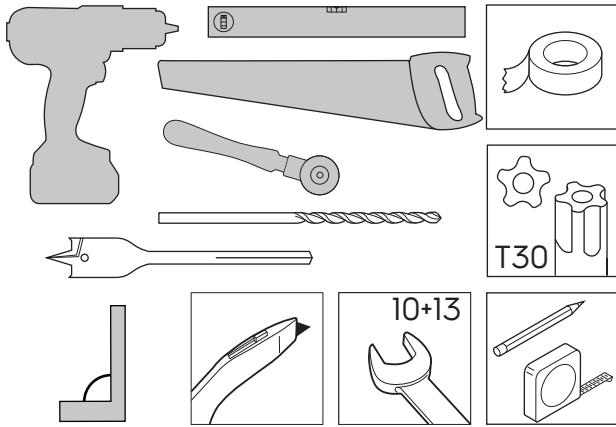

DECORIO
LUCHTWARMTEPOMP-
BEHUIZING 30°-55°
Montage-instructie

Benodigde gereedschappen

- Neem de benodigde voorzorgsmaatregelen om persoonlijk letsel te voorkomen
- Controleer bouwkundig constructie op belasting

Inhoud

Instelbereik

Maximale afmeting warmtepomp incl. pootjes en dempers

Zorg voor een goede vochtwering boven de doorvoergaten conform NEN 2778

9

10

11

18