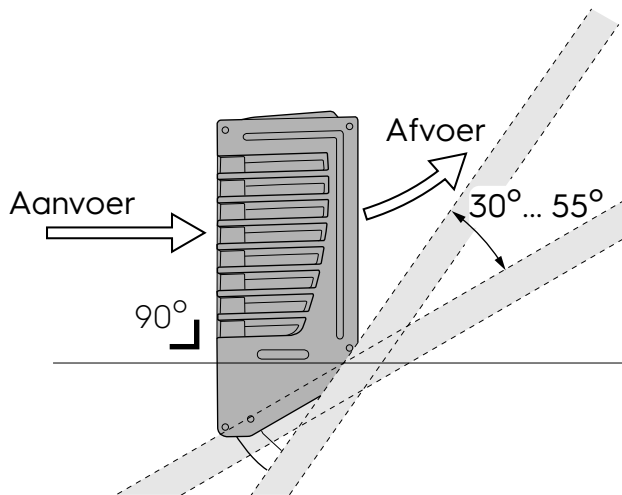

DECORIO
LUCHTWARMTEPOMP-
BEHUIZING 30°-55°
Montage-instructie

Benodigde gereedschappen

- Neem de benodigde voorzorgsmaatregelen om persoonlijk letsel te voorkomen
- Controleer bouwkundig constructie op belasting

Inhoud

Instelbereik

Maximale afmeting warmtepomp incl. pootjes en dempers

Zorg voor een goede vochtwering boven de doorvoergaten conform NEN 2778

9

10

11

18