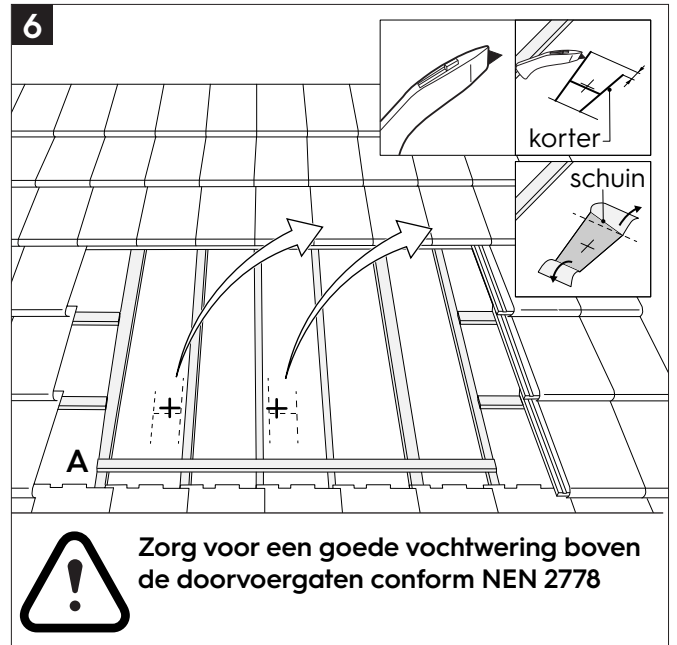

Inhoud

Instelbereik

Maximale afmeting warmtepomp incl. pootjes en dempers

Zorg voor een goede vochtwering boven de doorvoergaten conform NEN 2778

9

10

11

18