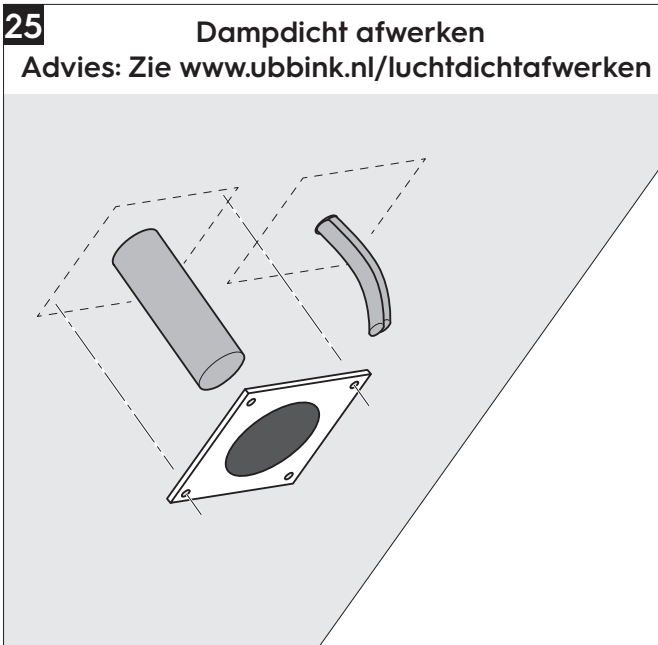

Meer informatie

Bekijk met deze QR code de montagevideo