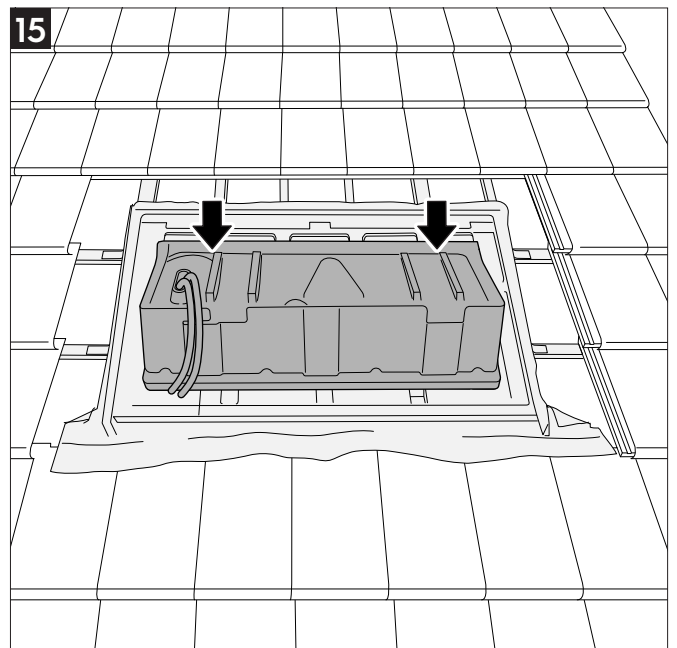

Inhoud

Instelbereik

Maximale afmeting warmtepomp incl. pootjes en dempers

Zorg voor een goede vochtwering boven de doorvoergaten conform NEN 2778

9

10

11

18