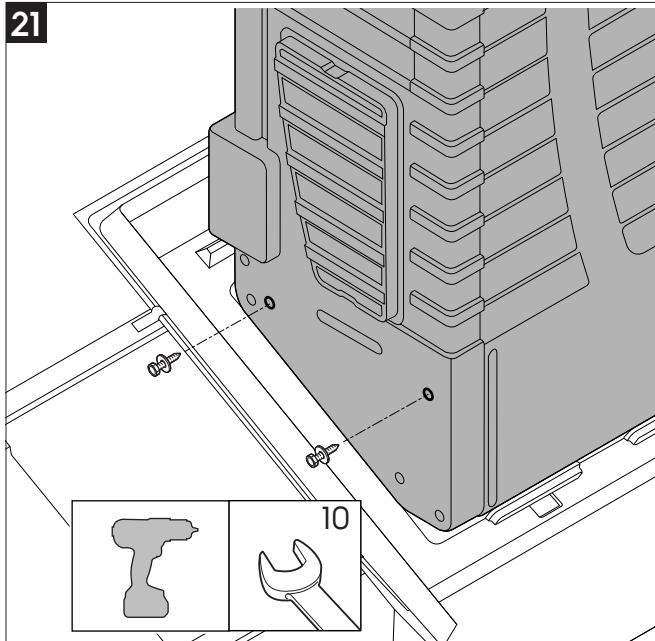

19

Zet de unit vast conform het advies van de warmtepompfabrikant

max.
80 kg

20

21

22

Meer informatie

Bekijk met deze QR code de montagevideo