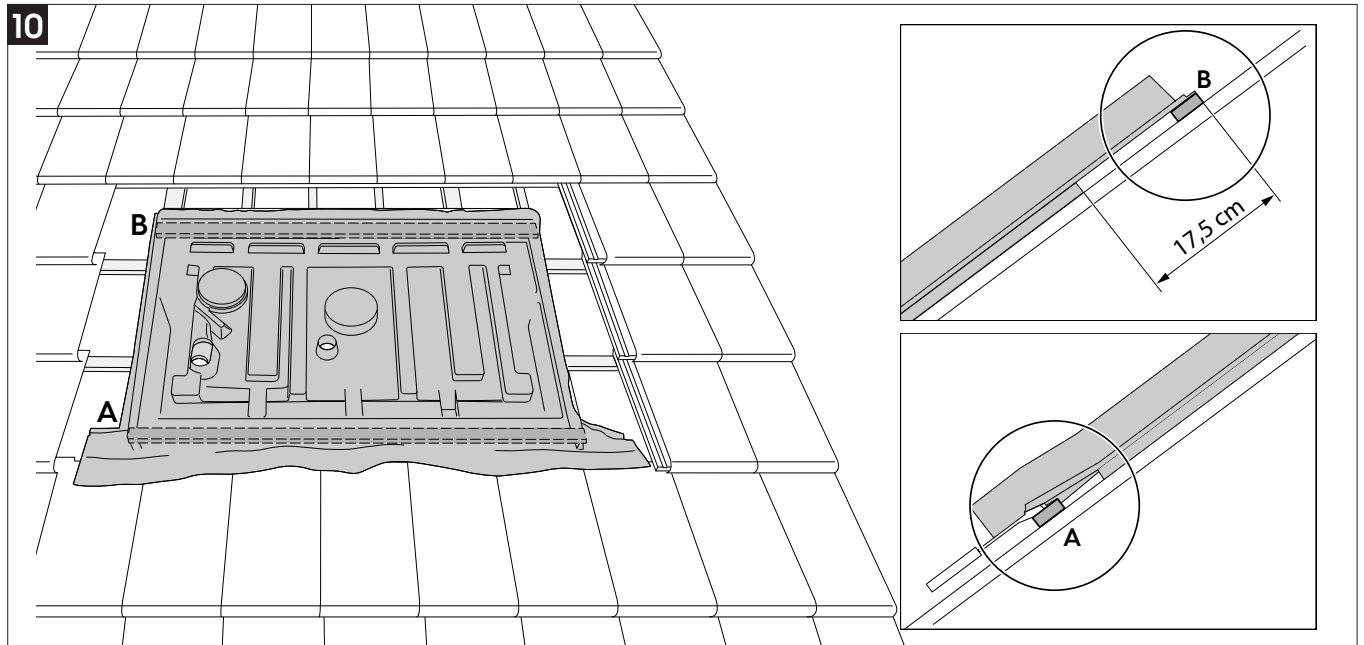

Inhoud

Instelbereik

Maximale afmeting warmtepomp incl. pootjes en dempers

Zorg voor een goede vochtwering boven de doorvoergaten conform NEN 2778

9

10

11

18