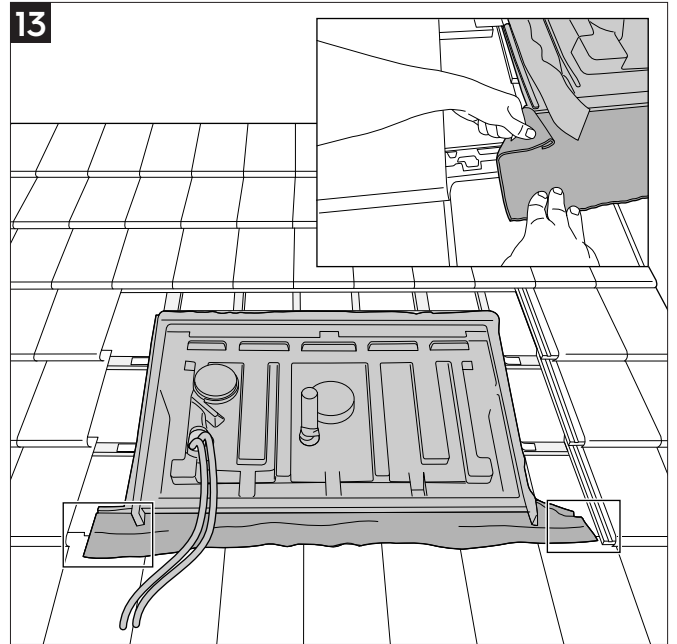

DECORIO
LUCHTWARMTEPOMP-
BEHUIZING 30°-55°
Montage-instructie

Benodigde gereedschappen

- Neem de benodigde voorzorgsmaatregelen om persoonlijk letsel te voorkomen
- Controleer bouwkundig constructie op belasting

Inhoud

Instelbereik

Maximale afmeting warmtepomp incl. pootjes en dempers

Zorg voor een goede vochtwering boven de doorvoergaten conform NEN 2778

9

10

11

18

19

Zet de unit vast conform het advies van de warmtepompfabrikant

max.
80 kg

20

21

22

Meer informatie

Bekijk met deze QR code de montagevideo