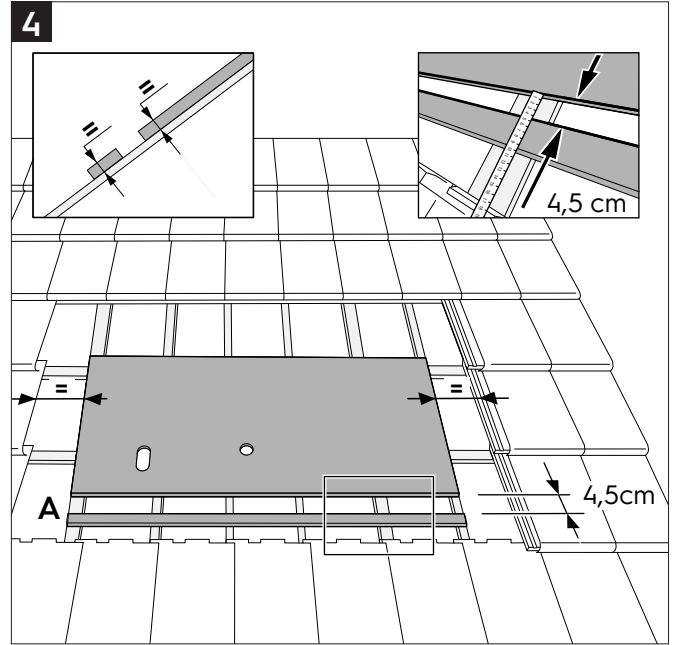

Inhoud

Instelbereik

Maximale afmeting warmtepomp incl. pootjes en dempers

Zorg voor een goede vochtwering boven de doorvoergaten conform NEN 2778

9

10

11

18