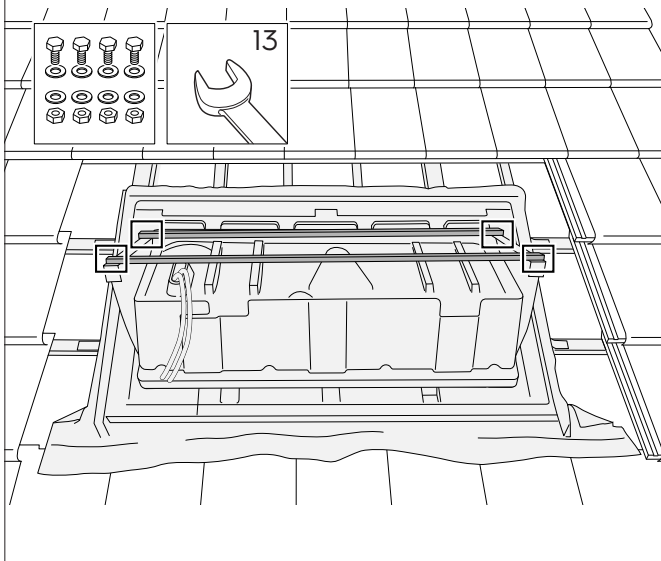

Inhoud

Instelbereik

Maximale afmeting warmtepomp incl. pootjes en dempers

Zorg voor een goede vochtwering boven de doorvoergaten conform NEN 2778

9

10

11

18

19

Zet de unit vast conform het advies van de warmtepompfabrikant

max.
80 kg

20

21

22

Meer informatie

Bekijk met deze QR code de montagevideo