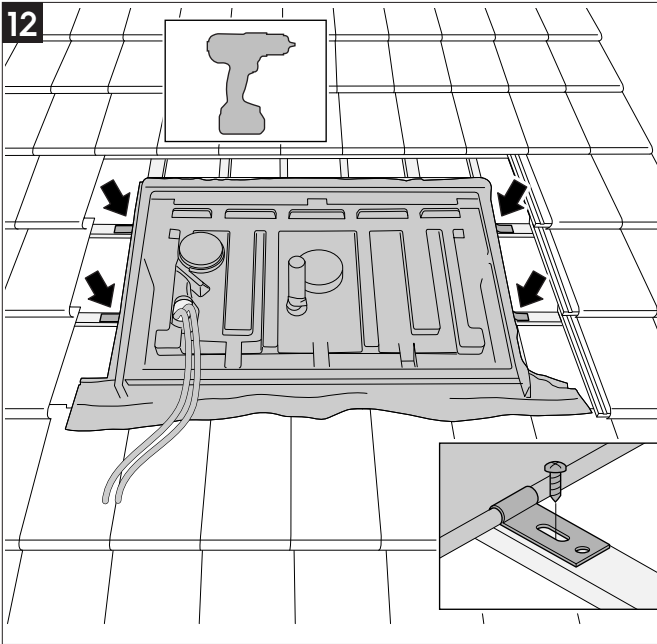

DECORIO
LUCHTWARMTEPOMP-
BEHUIZING 30°-55°
Montage-instructie

Benodigde gereedschappen

- Neem de benodigde voorzorgsmaatregelen om persoonlijk letsel te voorkomen
- Controleer bouwkundig constructie op belasting

Inhoud

Instelbereik

Maximale afmeting warmtepomp incl. pootjes en dempers

Zorg voor een goede vochtwering boven de doorvoergaten conform NEN 2778

9

10

11

18

19

Zet de unit vast conform het advies van de warmtepompfabrikant

max.
80 kg

20

21

22

Meer informatie

Bekijk met deze QR code de montagevideo