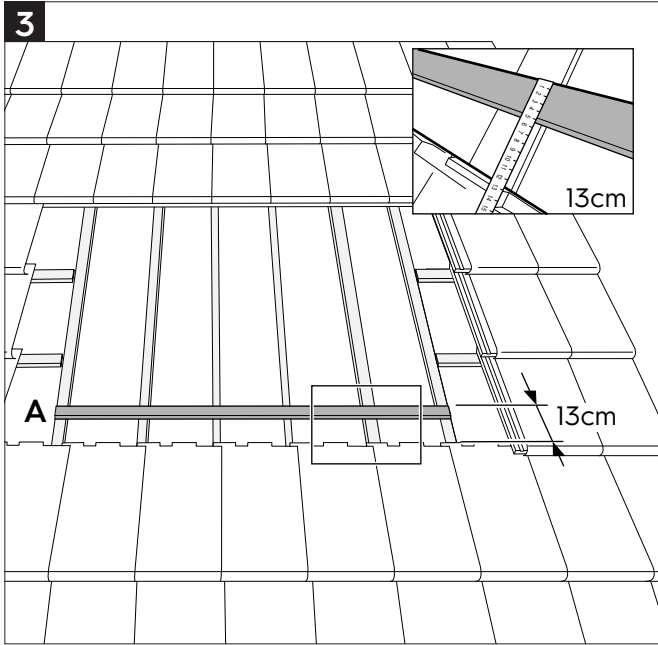

Inhoud

Instelbereik

Maximale afmeting warmtepomp incl. pootjes en dempers

Zorg voor een goede vochtwering boven de doorvoergaten conform NEN 2778

9

10

11

18

19

Zet de unit vast conform het advies van de warmtepompfabrikant

max.
80 kg

20

21

22

Meer informatie

Bekijk met deze QR code de montagevideo