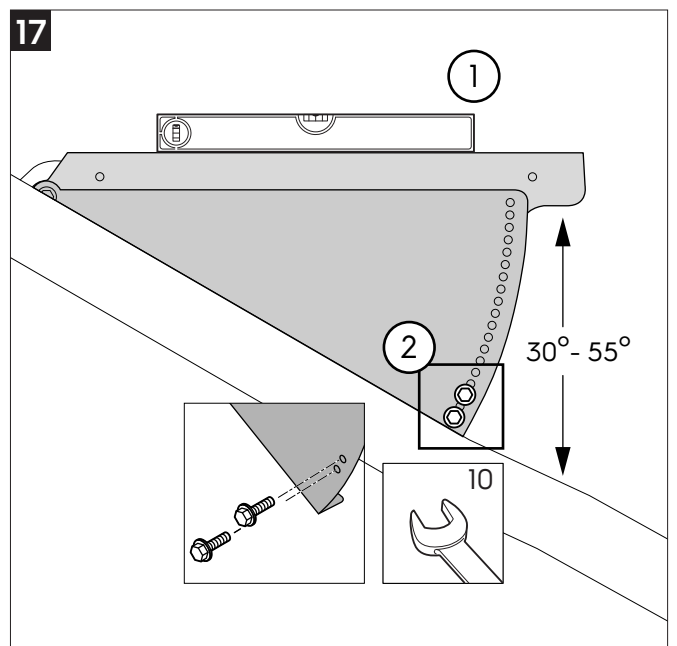

Inhoud

Instelbereik

Maximale afmeting warmtepomp incl. pootjes en dempers

Zorg voor een goede vochtwering boven de doorvoergaten conform NEN 2778

9

10

11

18