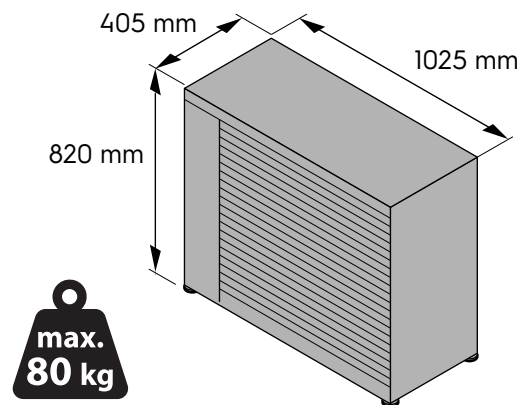

DECORIO
LUCHTWARMTEPOMP-
BEHUIZING 30°-55°
Montage-instructie

Benodigde gereedschappen

- Neem de benodigde voorzorgsmaatregelen om persoonlijk letsel te voorkomen
- Controleer bouwkundig constructie op belasting

Inhoud

Instelbereik

Maximale afmeting warmtepomp incl. pootjes en dempers

Zorg voor een goede vochtwering boven de doorvoergaten conform NEN 2778

9

10

11

18

19

Zet de unit vast conform het advies van de warmtepompfabrikant

max.
80 kg

20

21

22

Meer informatie

Bekijk met deze QR code de montagevideo