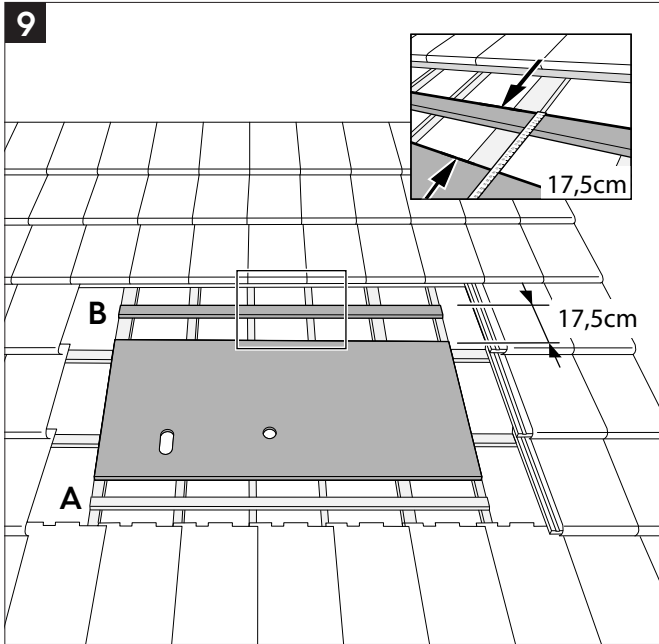

Inhoud

Instelbereik

Maximale afmeting warmtepomp incl. pootjes en dempers

Zorg voor een goede vochtwering boven de doorvoergaten conform NEN 2778

9

10

11

18