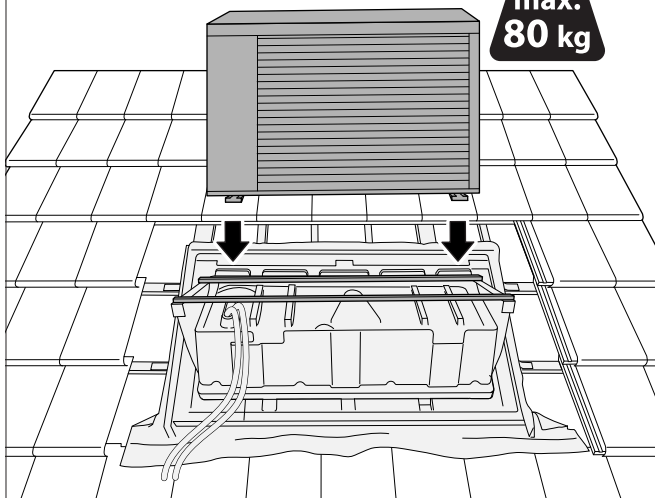

Inhoud

Instelbereik

Maximale afmeting warmtepomp incl. pootjes en dempers

Zorg voor een goede vochtwering boven de doorvoergaten conform NEN 2778

9

10

11

18

19

Zet de unit vast conform het advies van de warmtepompfabrikant

max.
80 kg

20

21

22

Meer informatie

Bekijk met deze QR code de montagevideo