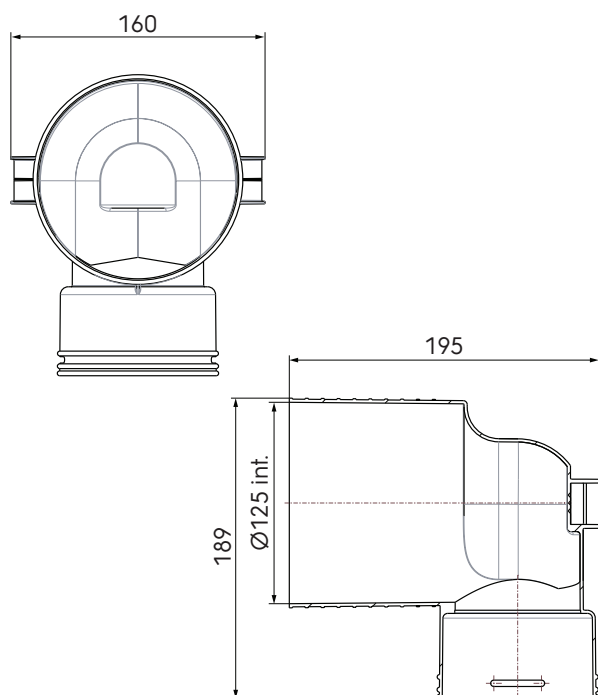

Air Excellent 1x AE48c Ventieladapter 90° 125

Artikelnummer: 0188188

Product introductie

De DBOX adapter zorgt voor de overgang tussen de universele luchtverdeelkast en de aansluiting. Standaard heeft de luchtverdeelkast een aansluiting in AE34C. Voor alle andere aansluitingen in Air Excellent Semi-Circular en Circular zijn DBOX adapters beschikbaar.

Productafmetingen

Technische specificaties

Specificaties	
Technisch	
Kleur	Groen
Materiaal	PP
Anti statisch	<input checked="" type="checkbox"/>

Air Excellent 1x AE48c Ventieladapter 90° 125

Artikelnummer: 0188188

Technische specificaties (vervolg)

Technisch	
Anti Microbieel	<input checked="" type="checkbox"/>
Binnendiameter	125 mm
Prestatie	
Temperatuurbestendigheid (min.)	-20 °C
Temperatuurbestendigheid (max.)	60 °C
Reactie bij brand: Euroklasse	E
Zeta-waarde luchttoevoer	1.47
Zeta-waarde luchtafvoer	1.31
Afmeting	
Lengte	189 mm
Breedte	160 mm
Hoogte	195 mm
Netto gewicht	0.27 kg