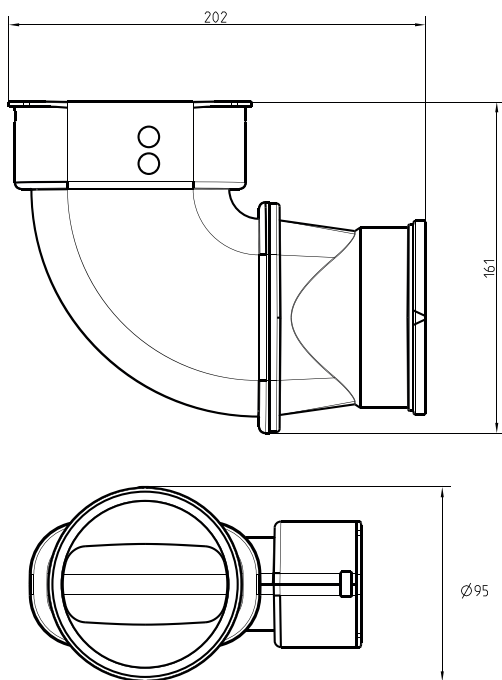

Air Excellent AE35SC DBOX Připojení k ohybu Set

Objednací číslo: 188144

Představení produktu

Air Excellent DBOX Připojení k ohybu slouží k připojení potrubí AE35SC k Air Excellent rozdělovací box. Adaptér je dodáván se dvěma těsněními AE35SC pro připojení potrubí a integrovaným těsněním pro rozdělovací box. Ty zajišťují vzduchotěsné mechanické spojení bez nutnosti použití pásky nebo těsnící hmoty.

- Vše v jedné sadě
- Snadná instalace
- Třída těsnosti ATC1 až do +/- 1000 Pa, která minimalizuje spotřebu energie a hlučnost

Výkres rozměrů

Technické specifikace

Technické	
Barva	Zelená
Vlastnosti	
Teplotní odolnost (min.)	-20 °C
Teplotní odolnost (max.)	60 °C
Reakce na oheň: Euro třída	E
Přívod Zeta 1 připojení	0.23

Air Excellent AE35SC DBOX Připojení k ohybu Set

Objednací číslo: 188144

Technické specifikace (pokračování)

Vlastnosti	
Zeta extrakt 1 připojení	0.23
Rozměry	
Délka brutto	202 mm
Šířka	161 mm
Výška	95 mm
Čistá hmotnost	0.169 kg