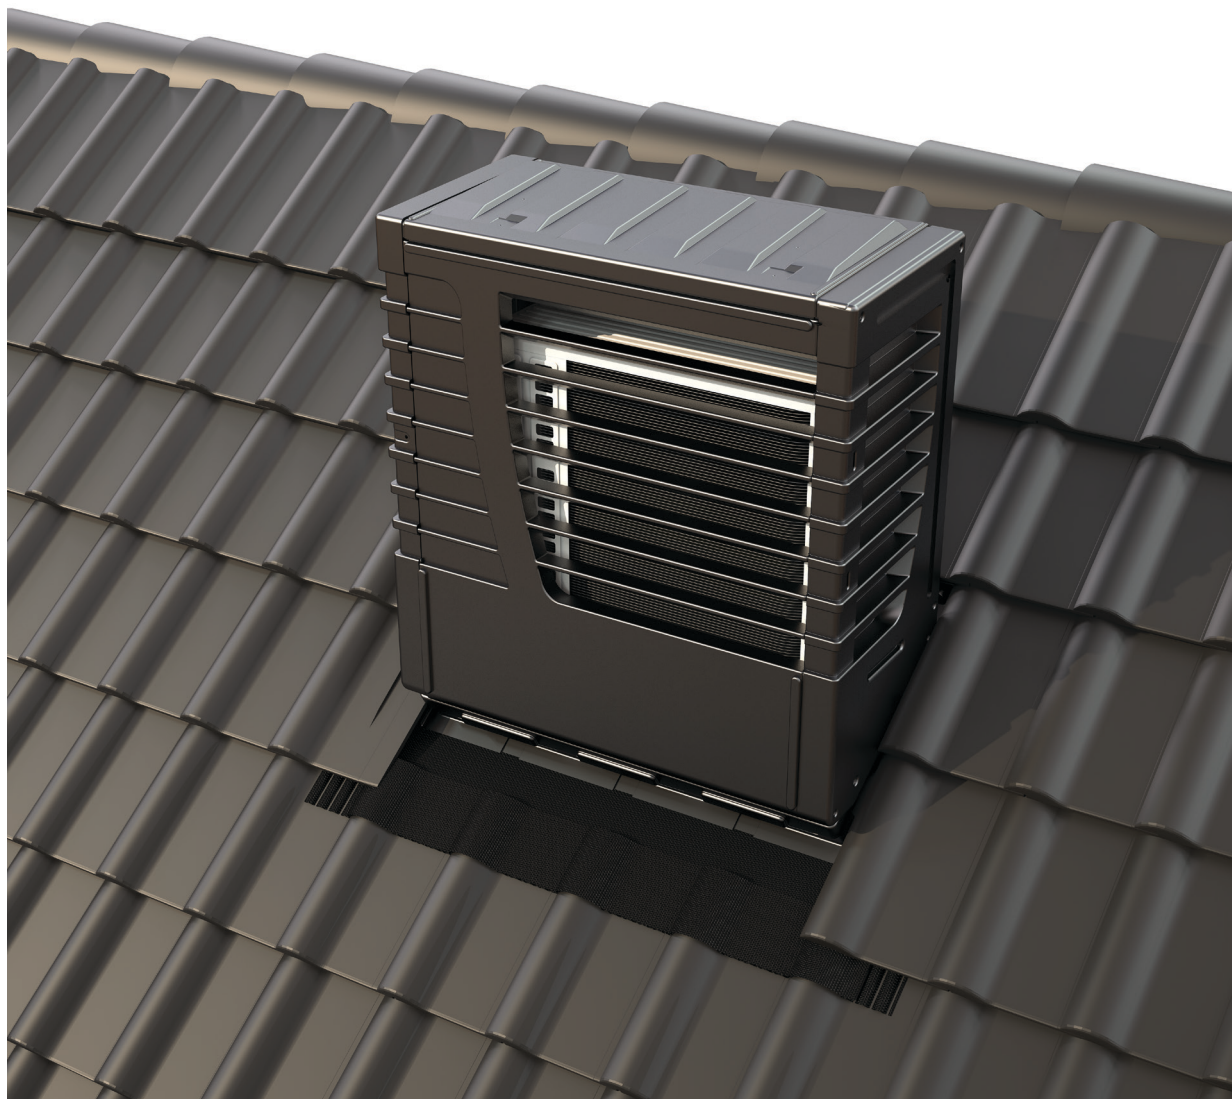

# Decorio luchtwarmtepompbehuizing

*In het streven om ons fossiele energieverbruik te verminderen is de warmtepomp een populaire keuze. Voor de bewoners is, naast geluidsoverlast en het uiterlijk, de omvang van de unit een struikelblok. Zeker wanneer deze in de tuin of schuur geplaatst wordt. De Decorio luchtwarmtepompbehuizing van Ubbink biedt de oplossing! Deze buitenunit staat als een schoorsteen op uw dak, beschermt uw luchtwarmtepomp tegen alle weersinvloeden en zorgt bovendien voor geluidsvermindering door de unieke positionering. Het moderne design geeft een strak uiterlijk. De Decorio is licht in gewicht en modulair, zodat u de behuizing eenvoudig stapsgewijs monteert en bevestigt. Bovendien is deze geschikt voor de meest gangbare typen luchtwarmtepompen en instelbaar voor de meest gangbare dakhellingen.*

## Eigenschappen

- Voor de meest gangbare luchtwarmtepompen tot 7,5 kW (gemiddelde woning 6 á 8 kW) en een gewicht tot 80 kg.
- Hoogwaardig uv-bestendig kunststof
- Bestand tegen alle weersomstandigheden
- Universeel indekdeel voor hellende daken van 30° tot 55°
- Kleur: donkergrijs

Decorio behuizing

Universeel indekdeel met Ubiflex loodvanger

## 2 delen

De Decorio luchtwarmtepompbehuizing bestaat uit 2 delen:

- de behuizing
- het universeel indekdeel

Hier is bewust voor gekozen, want dit geeft een maximale installatievrijheid bij bijvoorbeeld prefab bouwen. De modulaire behuizing wordt eenvoudig gemonteerd en met behulp van de geïntegreerde montagesteun in het indekdeel wordt de luchtwarmtepompbehuizing waterpas ingesteld. Dit uniek product van Ubbink is in eigen huis geproduceerd met de hoogste kwaliteitsstandaard.