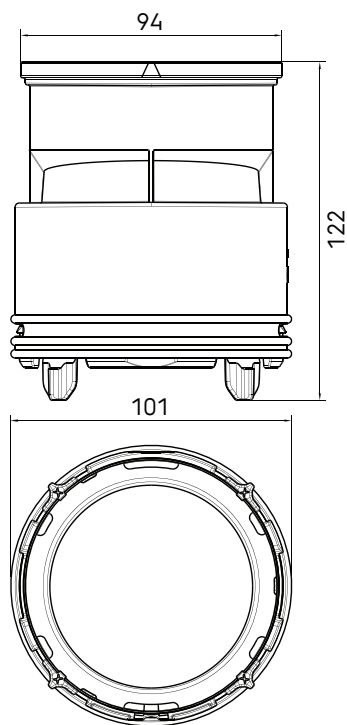

Air Excellent AE48C DBOX Jungčių Rinkinys

Prekės kodas: 189036

Produkto apžvalga

AE48C DBOX jungčių rinkinys sklandžiai sujungia DBOX ir AE48C ortakį su vožtuvo adapteriu, užtikrindamas greitą, saugų ir be įrankių atliekamą montavimą. Komplekte yra du AE48C „Click-Seal“ žiedai.

- Hermetiškos jungtys, užtikrinančios patikimą sistemos veikimą
- Maži slėgio nuostoliai, kad sumažėtų ventiliatoriaus energijos sąnaudos
- Greitas montavimas be įrankių
- Lengva konstrukcija, kad būtų lengva tvarkyti
- TÜV SÜD sertifikuota kokybė ir sauga

Matmenų brėžiniai

Techninės specifikacijos

Techninė informacija	
Spalva	Žalia
Antistatinis	☒
Antimikrobinis	☒
Eksploatacinės savybės	
Atsparumas temperatūrai (min.)	-20 °C
Atsparumas temperatūrai (maks.)	60 °C