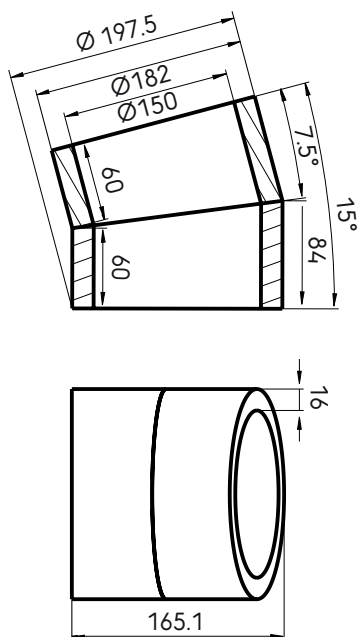

Aerfoam 150 Koleno 15°

ubblink

Build smart.

Objednací číslo: 188270

Představení produktu

Ohyb Aerfoam 150 mm 15° umožňuje změnu směru v systému Aerfoam. Je vyroben z potrubí z expandovaného polyethylenu (EPE) a minimalizuje riziko kondenzace a energetických ztrát. Je velmi lehký a jeho instalace je extrémně snadná a bezpečná. Všechny díly Aerfoam se k sobě připojují pomocí pevných, vzduchotěsných mechanických spojů. Lze je také bezpečně připevnit ke stěnám nebo stropům pomocí konzol. Aerfoam je ideální jak pro centrální mechanické větrání, tak pro systémy tepelných čerpadel pro ohřev teplé užitkové vody.

- Izolované pro minimalizaci rizika kondenzace a energetických ztrát.
- Snadné mechanické připojení a montáž.
- Lehké a snadno řezatelné, což zajišťuje rychlou instalaci.
- Odolné proti nárazům.

Výkres rozměrů

Aerfoam 150 Koleno 15°

Objednací číslo: 188270

Technické specifikace

Technické	
Barva	Šedá
Izolovaný	<input checked="" type="checkbox"/>
Vnitřní rozměr	150 mm
Vnější rozměr	182 mm
Tloušťka izolace	16 mm
Vlastnosti	
Izolační výkon	0.041 W/m.K
Teplotní odolnost (min.)	-30 °C
Teplotní odolnost (max.)	60 °C
Instalační teplota (min.)	-30 °C
Instalační teplota (max.)	60 °C
Rozměry	
Délka brutto	197 mm
Šířka	182 mm
Výška	165 mm
Čistá hmotnost	0.04 kg