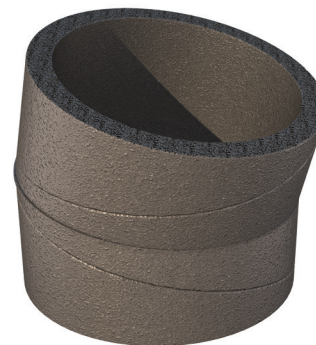

Aerfoam 150 Koleno 15°

ubblink

Build smart.

Objednací číslo: 188270

Představení produktu

Ohyb Aerfoam 150 mm 15° umožňuje změnu směru v systému Aerfoam. Je vyroben z potrubí z expandovaného polyethylenu (EPE) a minimalizuje riziko kondenzace a energetických ztrát. Je velmi lehký a jeho instalace je extrémně snadná a bezpečná. Všechny díly Aerfoam se k sobě připojují pomocí pevných, vzduchotěsných mechanických spojů. Lze je také bezpečně připevnit ke stěnám nebo stropům pomocí konzol. Aerfoam je ideální jak pro centrální mechanické větrání, tak pro systémy tepelných čerpadel pro ohřev teplé užitkové vody.

- Izolované pro minimalizaci rizika kondenzace a energetických ztrát.
- Snadné mechanické připojení a montáž.
- Lehké a snadno řezatelné, což zajišťuje rychlou instalaci.
- Odolné proti nárazům.

Výkres rozměrů

Aerfoam 150 Koleno 15°

Objednací číslo: 188270

Technické specifikace

Technické	
Barva	Šedá
Izolovaný	<input checked="" type="checkbox"/>
Vnitřní rozměr	150 mm
Vnější rozměr	182 mm
Tloušťka izolace	16 mm
Vlastnosti	
Izolační výkon	0.041 W/m.K
Teplotní odolnost (min.)	-30 °C
Teplotní odolnost (max.)	60 °C
Instalační teplota (min.)	-30 °C
Instalační teplota (max.)	60 °C
Rozměry	
Délka brutto	197 mm
Šířka	182 mm
Výška	165 mm
Čistá hmotnost	0.04 kg