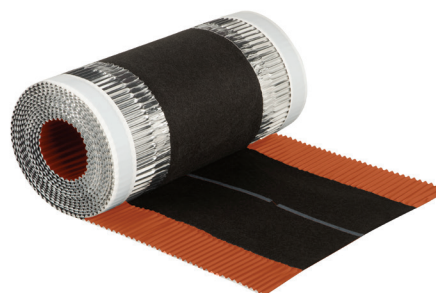

Airtec Mix Roll ALU 310mm x 25m rot

Artikel-Nummer: 660520

Produktanwendung

First- und Gratlüftungsrollen sind praktische und perfekte Verbindungen zwischen dem First- und Gratbereich. Die witterungsbeständigen Rollen gewährleisten, neben der sicheren Abdichtung, eine ideale Luftzirkulation zur optimalen First- und Gratventilation. Durch diesen Lufttransport entsteht keine Feuchtigkeit im First- und Gratbereich. Aufgrund der einfachen Verarbeitbarkeit ist die Verlegung der Rollen unkompliziert.

- Metallrandstreifen rückseitig folienverstärkt
- Flugschnee-eintriebsicher
- UV-stabil und witterungsbeständig
- Einfache Verarbeitung

Technische Leistung

Lüftungsquerschnitt 150 cm²

Einsatzbereich

Steildach, First- Gratbelüftung

Technische Daten

Produktbeschreibung	
Technisch	
Farbe	Rot
Material	ALU/PP
Leistung	
Lüftungsleistung linear	150 cm ² /m
Selbstklebend	<input checked="" type="checkbox"/>
UV-Beständigkeit	<input checked="" type="checkbox"/>
Verlegetemperatur (min.)	5 °C
Abmessungen	
Länge brutto	5 m
Länge brutto	5000 mm
Breite	310 mm
Höhe	310 mm
Länge netto (Nutzlänge)	25 m
Länge netto (Nutzlänge)	25000 mm
Dicke	0,1 mm
Nettogewicht	13 kg