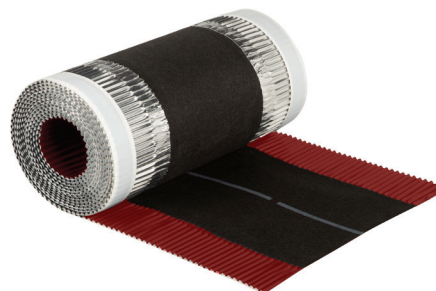

Airtec Mix Roll ALU 310mm x 25m kastanie

Artikel-Nummer: 660500

Produktanwendung

First- und Gratlüftungsrollen sind praktische und perfekte Verbindungen zwischen dem First- und Gratbereich. Die witterungsbeständigen Rollen gewährleisten, neben der sicheren Abdichtung, eine ideale Luftzirkulation zur optimalen First- und Gratventilation. Durch diesen Lufttransport entsteht keine Feuchtigkeit im First- und Gratbereich. Aufgrund der einfachen Verarbeitbarkeit ist die Verlegung der Rollen unkompliziert.

- Metallrandstreifen rückseitig folienverstärkt
- Flugschneeeintrisicher
- UV-stabil und witterungsbeständig
- Einfache Verarbeitung

Technische Leistung

Lüftungsquerschnitt 150 cm²

Einsatzbereich

Steildach, First- Gratbelüftung

Technische Daten

Produktbeschreibung	
Technisch	
Farbe	Kastanie
Material	ALU/PP
Leistung	
Lüftungsleistung linear	150 cm ² /m
Klebematerial	Butyl
Selbstklebend	<input checked="" type="checkbox"/>
UV-Beständigkeit	<input checked="" type="checkbox"/>
Verlegetemperatur (min.)	5 °C
Abmessungen	
Länge brutto	5 m
Länge brutto	5000 mm
Breite	310 mm
Höhe	310 mm
Länge netto (Nutzlänge)	25 m
Länge netto (Nutzlänge)	25000 mm
Dicke	0.1 mm
Nettogewicht	13 kg