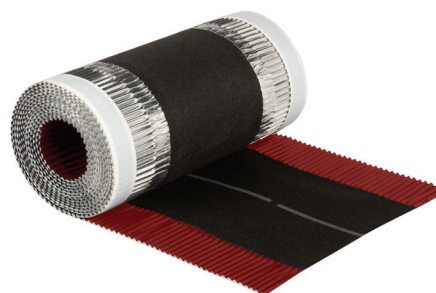

Airtec Mix Roll ALU 310mm x 25m kastanie

Artikel-Nummer: 660500

Produktanwendung

First- und Gratlüftungsrollen sind praktische und perfekte Verbindungen zwischen dem First- und Gratbereich. Die witterungsbeständigen Rollen gewährleisten, neben der sicheren Abdichtung, eine ideale Luftzirkulation zur optimalen First- und Gratventilation. Durch diesen Lufttransport entsteht keine Feuchtigkeit im First- und Gratbereich. Aufgrund der einfachen Verarbeitbarkeit ist die Verlegung der Rollen unkompliziert.

- Metallrandstreifen rückseitig folienverstärkt
- Flugschneeeintriebsicher
- UV-stabil und witterungsbeständig
- Einfache Verarbeitung

Technische Leistung

Lüftungsquerschnitt 150 cm²

Einsatzbereich

Steildach, First- Gratbelüftung

Technische Daten

Produktbeschreibung	
Technisch	
Farbe	Kastanie
Material	ALU/PP
Leistung	
Lüftungsleistung linear	150 cm ² /m
Klebmaterial	Butyl
Selbstklebend	<input checked="" type="checkbox"/>
UV-Beständigkeit	<input checked="" type="checkbox"/>
Verlegetemperatur (min.)	5 °C
Abmessungen	
Länge brutto	5 m
Länge brutto	5000 mm
Breite	310 mm
Höhe	310 mm
Länge netto (Nutzlänge)	25 m
Länge netto (Nutzlänge)	25000 mm
Dicke	0.1 mm
Nettogewicht	13 kg