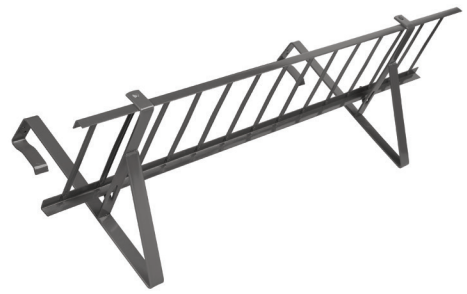

Schneefanggitterset Typ D1 120cm anthrazit

Artikel-Nummer: 934030101

Produktanwendung

Universelle Lösung, um das Abrutschen großer Schneemassen vom Dach zu verhindern.

- Einfache Montage
- Witterungsbeständig

Technische Daten

Produktbeschreibung

Technisch	
Farbe	Anthrazit
Farbangabe	7016
Material	Stahl feuerverzinkt
Installation	
Bedachungstyp	Neigung
Art des Ziegels	Universal
Lattenstärke (max.)	56 mm
Einstellbar	<input type="checkbox"/>

Schneefanggitterset Typ D1 120cm anthrazit

Artikel-Nummer: 934030101

Technische Daten (Fortsetzung)

Abmessungen	
Länge brutto	1.2 m
Länge brutto	1200 mm
Höhe	200 mm
Länge der Stützkonsole	400 mm
Dicke	200 mm
Nettogewicht	3.6 kg