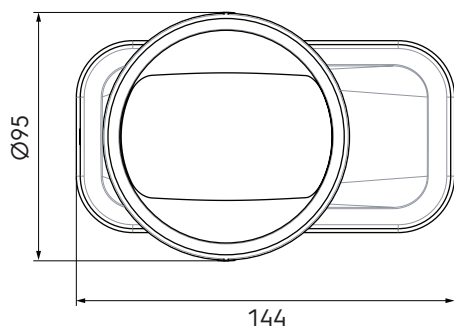

## Introduction produit

Le piquage caisson AE55SC permet de raccorder le conduit de distribution semi-circulaire AE55SC au caisson de distribution.

- Faibles pertes de charges
- Permet le raccordement de conduit AE55sc
- Entretien facile
- Pratique grâce au remplacement des régulateurs de débit

## Dimensions produit

## Spécifications techniques (suite)

Dimensions	
Longueur brute	123 mm
Largeur	144 mm
Hauteur	95 mm
Poids net	0.11 kg