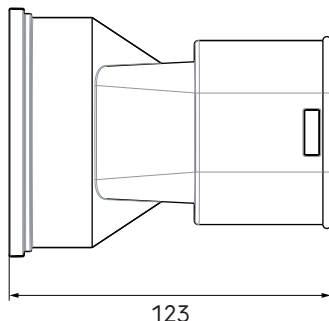

## Introduction produit

Le piquage caisson AE55SC permet de raccorder le conduit de distribution semi-circulaire AE55SC au caisson de distribution.

- Faibles pertes de charges
- Permet le raccordement de conduit AE55sc
- Entretien facile
- Pratique grâce au remplacement des régulateurs de débit

## Dimensions produit

## Spécifications techniques (suite)

Dimensions	
Longueur brute	123 mm
Largeur	144 mm
Hauteur	95 mm
Poids net	0.11 kg