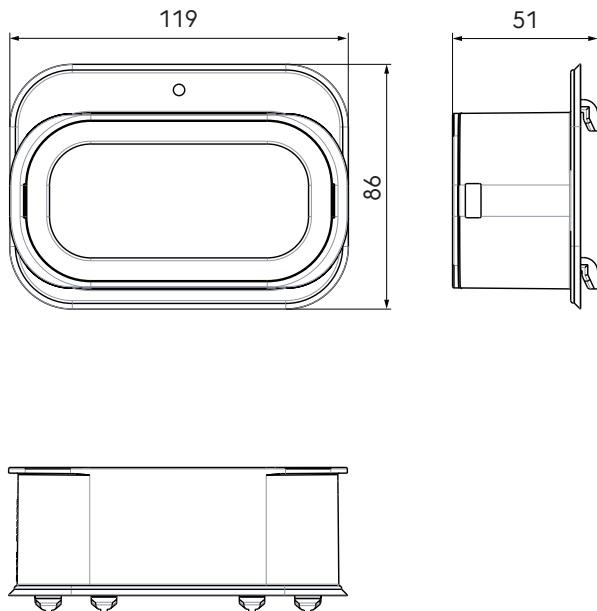

Air Excellent Aansluitstuk AE35sc voor metalen luchtverdeelkast

Artikelnummer: 0188309

Product introductie

Het aansluitstuk voor metalen luchtverdeelkasten is bedoeld om op een metalen kast een Air Excellent aansluiting te maken.

- Anti-statische en anti-bacteriële eigenschappen
- Halfronde en ronde maatvoeringen eenvoudig te combineren
- Licht van gewicht
- Snelle en eenvoudige montage
- TÜV SÜD gecertificeerd Air Excellent luchtverdeelsysteem

Productafmetingen

Technische specificaties

Specificaties	
Technisch	
Kleur	Groen
Materiaal	Kunststof
Anti statisch	☒
Anti Microbieel	☒
Prestatie	
Temperatuurbestendigheid (min.)	-20 °C