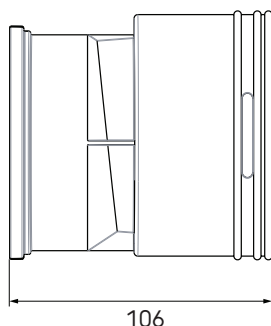

## Introduction produit

Le piquage caisson AE48C permet de raccorder le conduit de distribution circulaire AE48C au caisson de distribution.

- Faibles pertes de charges
- Permet le raccordement de conduit AE48c
- Entretien facile
- Pratique grâce au remplacement des régulateurs de débit

## Dimensions produit

## Spécifications techniques (suite)

Performance	
Zeta insufflation 1 connexion	0.7
Extrait de Zeta 1 connexion	0.9
Dimensions	
Longueur brute	106 mm
Largeur	101 mm
Hauteur	101 mm
Poids net	0.06 kg