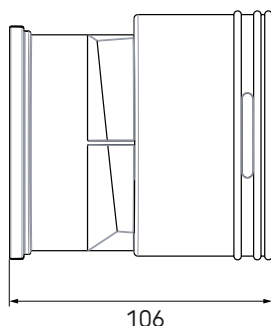

Piquage caisson de distribution Air Excellent AE48C

Référence : 188553

Introduction produit

Le piquage caisson AE48C permet de raccorder le conduit de distribution circulaire AE48C au caisson de distribution.

- Faibles pertes de charges
- Permet le raccordement de conduit AE48c
- Entretien facile
- Pratique grâce au remplacement des régulateurs de débit

Dimensions produit

Spécifications techniques

Spécifications	
Technique	
Couleur	Vert
Matériau	Plastique
Antistatique	<input checked="" type="checkbox"/>
Antimicrobien	<input checked="" type="checkbox"/>
Performance	
Résistance à la température (min.)	-20 °C
Résistance à la température (max.)	60 °C
Réaction au feu : Euro class	E

Piquage caisson de distribution Air Excellent AE48C

Référence : 188553

Spécifications techniques (suite)

Performance	
Zeta insufflation 1 connexion	0.7
Extrait de Zeta 1 connexion	0.9
Dimensions	
Longueur brute	106 mm
Largeur	101 mm
Hauteur	101 mm
Poids net	0.06 kg