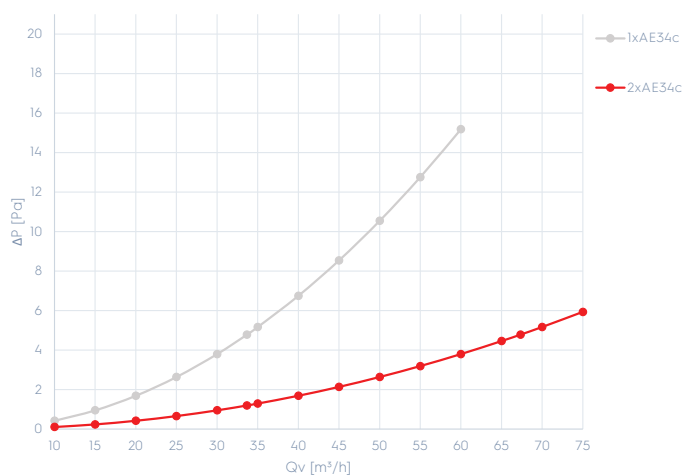

Te verwachten tegendruk in geval van een rechte lijn.

## Technische details

| Radius      |                 |                 |
|-------------|-----------------|-----------------|
| Radius [mm] | 150             | 150             |
| Zeta [-]    | 0,9             | 0,9             |
| Flexible    | 1               | 2               |
| Qv [m³/h]   | $\Delta p$ [Pa] | $\Delta p$ [Pa] |
| 10          | 0,4             | 0,1             |
| 15          | 0,9             | 0,2             |
| 20          | 1,7             | 0,4             |
| 25          | 2,6             | 0,7             |
| 30          | 3,8             | 0,9             |
| <b>34</b>   | 4,8             | 1,2             |
| 35          | 5,2             | 1,3             |
| 40          | 6,7             | 1,7             |
| 45          | 8,5             | 2,1             |
| 50          | 10,5            | 2,6             |
| 55          | 12,8            | 3,2             |
| 60          | 15,2            | 3,8             |
| 65          | -               | 4,5             |
| <b>67</b>   | -               | 4,8             |
| 70          | -               | 5,2             |
| 75          | -               | 5,9             |

AE34c (DN63/75mm) r=150 ; L=1m

Weerstandswaarden boven 75m³/h op aanvraag beschikbaar.