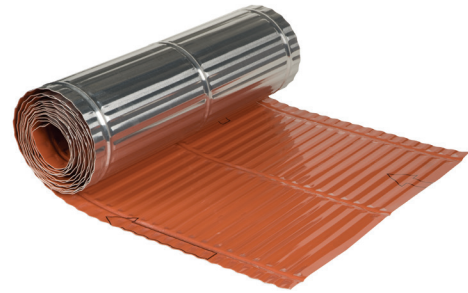

Rippenkehle Rolle ALU 500mm x 5m rot

Artikel-Nummer: 1720031

Produktanwendung

Die Rippenkehle verbindet geneigte Dachflächen miteinander und kanalisiert den Wasserablauf im Kehlbereich.

- UV-stabil und witterungsbeständig
- Hohe Stabilität
- Das U-Profil der Rippenkehle ermöglicht eine Unterlüftung
- Die Holzschalung wird wirksam vor dem Verrotten geschützt
- Einfache Montage

Technische Daten

Technisch	
Farbe	Rot
Material	Aluminium
Leistung	
UV-Beständigkeit	<input checked="" type="checkbox"/>
Installation	
Bedachungstyp	Neigung
Abmessungen	
Länge brutto	5000 mm
Breite	500 mm
Höhe	500 mm
Nettogewicht	4 kg