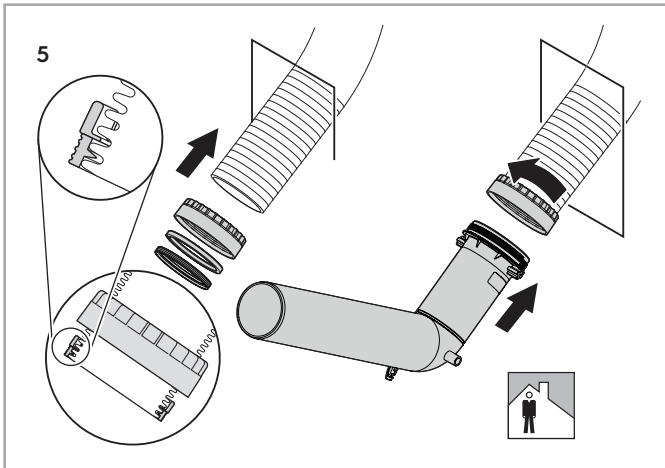

±140 mm

±220 mm

min. 140

max. 100

±200 mm

3

Ø 5

4x

Indien toegepast in een brandwerende schacht dient u deze brandwerend af te werken. Kijk hiervoor naar Rolux ProTect Brandwerendeschaftsluiting.

PLAFOND Flex 80

1

2

3

4

Indien toegepast in een brandwerende schacht dient u deze brandwerend af te werken.
Kijk hiervoor naar Rolux ProTect Brandwerendeschaftsluiting.