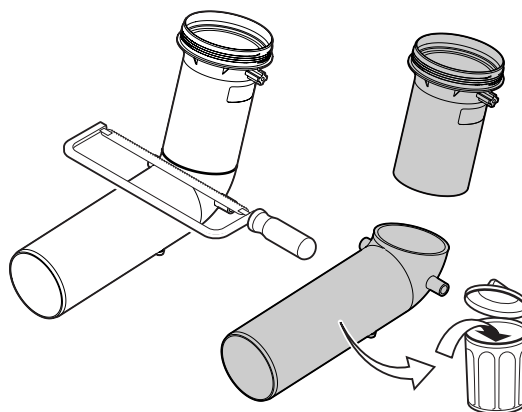

Indien toegepast in een brandwerende schacht dient u deze brandwerend af te werken. Kijk hiervoor naar Rolux ProTect Brandwerendeschaftsluiting.

PLAFOND Flex 80

1

2

3

4

Indien toegepast in een brandwerende schacht dient u deze brandwerend af te werken.
Kijk hiervoor naar Rolux ProTect Brandwerendeschaftsluiting.