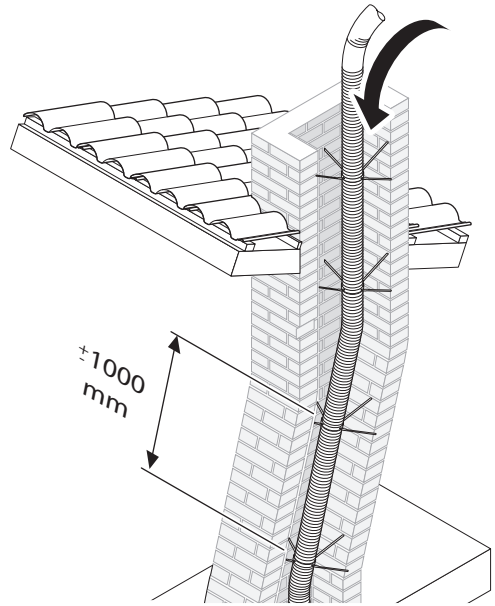

SCHACHTAANSLUITING MET TREKVASTE VERBINDING FLEX 60 EN 80

Montage-instructie

Flex 60

Inhoud

Muurplaat naar behoefte: www.ubbink.nl

2

1

3

4

Indien toegepast in een brandwerende schacht dient u deze brandwerend af te werken. Kijk hiervoor naar Rolux ProTect Brandwerendeschachtsluiting.

Flex 80

Inhoud

1x

1x

1x

1x

±140 mm

±220 mm

min. 140

max. 100

±200 mm

3

Ø 5

4x