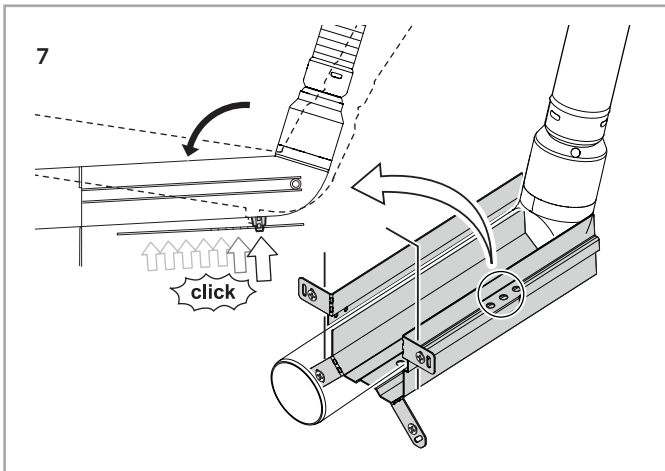

SCHACHTAANSLUITING MET TREKVASTE VERBINDING FLEX 60 EN 80

Montage-instructie

Flex 60

Inhoud

Muurplaat naar behoefte: www.ubbink.nl

2

1

3

4

Indien toegepast in een brandwerende schacht dient u deze brandwerend af te werken. Kijk hiervoor naar Rolux ProTect Brandwerendeschachtsluiting.

Flex 80

Inhoud

1x

1x

1x

1x