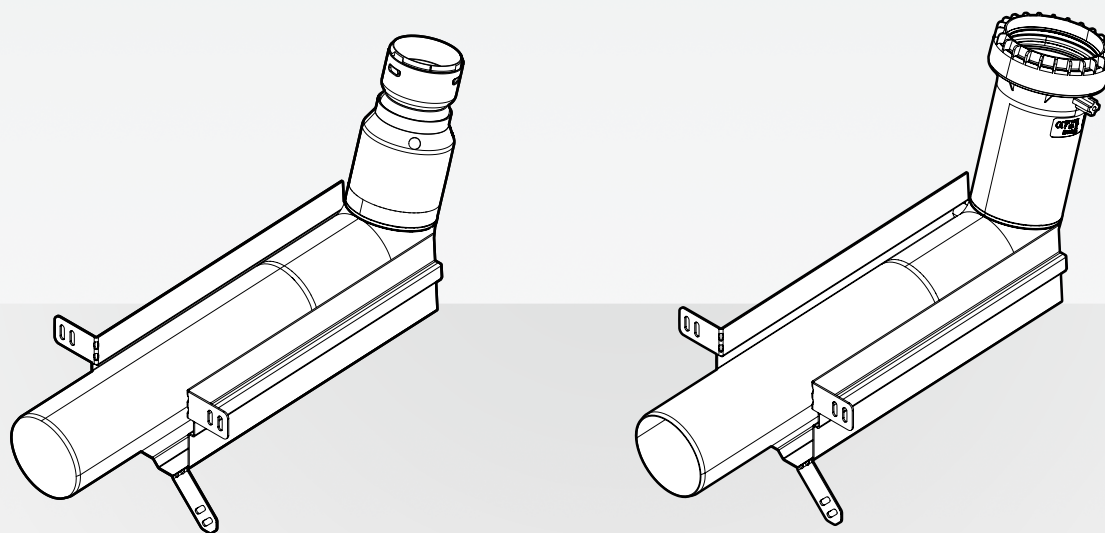

SCHACHTAANSLUITING MET TREKVASTE VERBINDING FLEX 60 EN 80

Montage-instructie

Flex 60

Inhoud

Muurplaat naar behoefte: www.ubbink.nl

2

1

3

4

Indien toegepast in een brandwerende schacht dient u deze brandwerend af te werken. Kijk hiervoor naar Rolux ProTect Brandwerendeschachtsluiting.

Flex 80

Inhoud

1x

1x

1x

1x