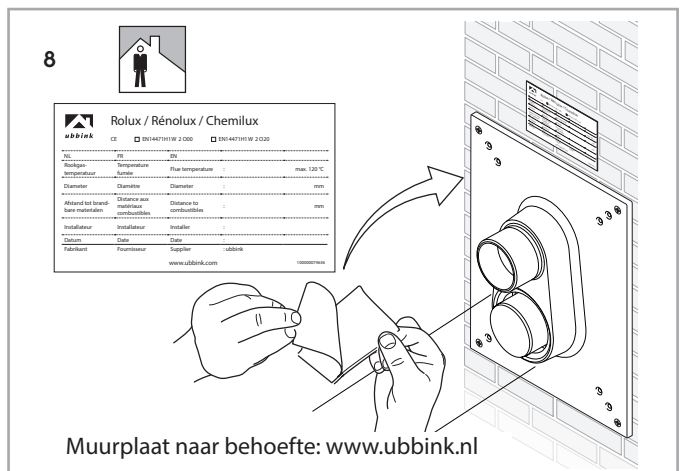

Indien toegepast in een brandwerende schacht dient u deze brandwerend af te werken. Kijk hiervoor naar Rolux ProTect Brandwerendeschaftsluiting.

PLAFOND Flex 80

1

2

3

4

Indien toegepast in een brandwerende schacht dient u deze brandwerend af te werken.
Kijk hiervoor naar Rolux ProTect Brandwerendeschaftsluiting.