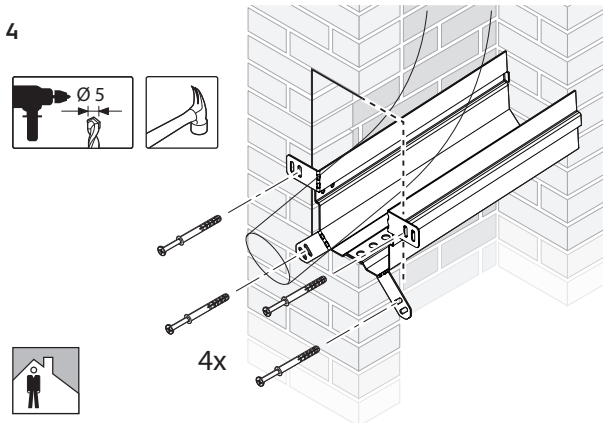

SCHACHTAANSLUITING MET TREKVASTE VERBINDING FLEX 60 EN 80

Montage-instructie

Flex 60

Inhoud

Muurplaat naar behoefte: www.ubbink.nl

2

1

3

4

Indien toegepast in een brandwerende schacht dient u deze brandwerend af te werken. Kijk hiervoor naar Rolux ProTect Brandwerendeschachtsluiting.

Flex 80

Inhoud

1x

1x

1x

1x