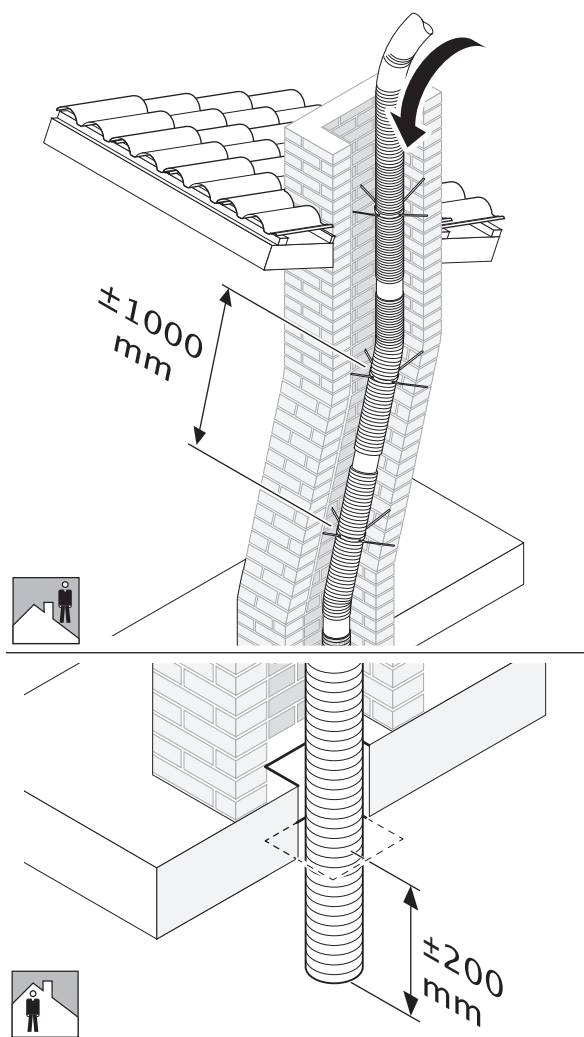

±140 mm

±220 mm

min. 140

max. 100

±200 mm

3

Ø 5

4x

Indien toegepast in een brandwerende schacht dient u deze brandwerend af te werken. Kijk hiervoor naar Rolux ProTect Brandwerendeschaftsluiting.

PLAFOND Flex 80

1

2

3

4

Indien toegepast in een brandwerende schacht dient u deze brandwerend af te werken.
Kijk hiervoor naar Rolux ProTect Brandwerendeschaftsluiting.