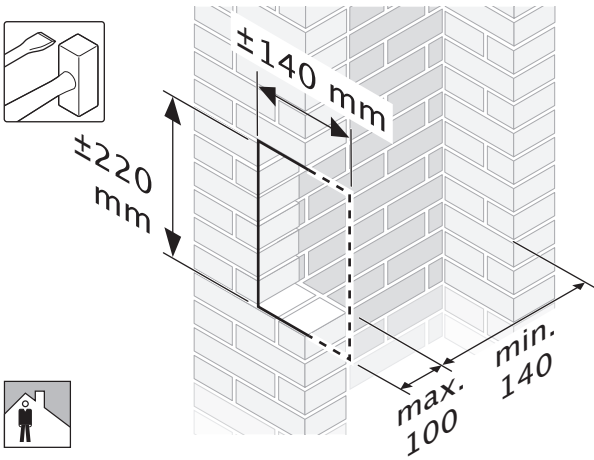

SCHACHTAANSLUITING MET TREKVASTE VERBINDING FLEX 60 EN 80

Montage-instructie

Flex 60

Inhoud

Muurplaat naar behoefte: www.ubbink.nl

2

1

3

4

Indien toegepast in een brandwerende schacht dient u deze brandwerend af te werken. Kijk hiervoor naar Rolux ProTect Brandwerendeschachtsluiting.

Flex 80

Inhoud

1x

1x

1x

1x

1x

4x

1x

1x

Muurplaat naar behoefte: www.ubbink.nl

2

±1000 mm

1

±140 mm

±220 mm

min. 140

max. 100

±200 mm

3

Ø 5

4x