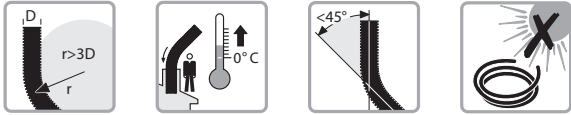

SCHACHTAANSLUITING MET TREKVASTE VERBINDING FLEX 60 EN 80

Montage-instructie

Flex 60

Inhoud

Muurplaat naar behoefte: www.ubbink.nl

2

1

3

4

Indien toegepast in een brandwerende schacht dient u deze brandwerend af te werken. Kijk hiervoor naar Rolux ProTect Brandwerendeschachtsluiting.

Flex 80

Inhoud

1x

1x

1x

1x