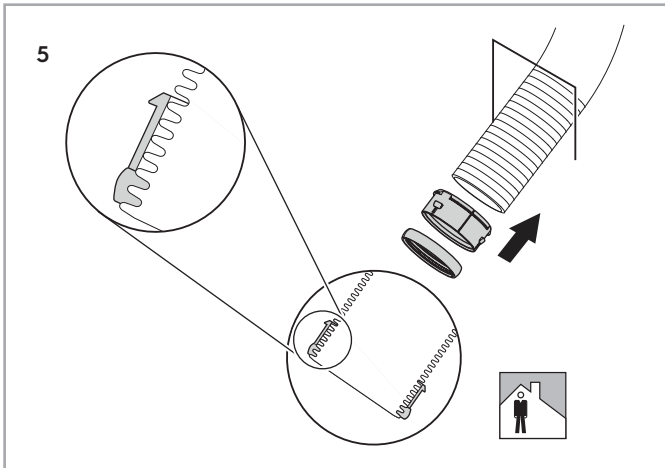

SCHACHTAANSLUITING MET TREKVASTE VERBINDING FLEX 60 EN 80

Montage-instructie

Flex 60

Inhoud

Muurplaat naar behoefte: www.ubbink.nl

2

1

3

4

Indien toegepast in een brandwerende schacht dient u deze brandwerend af te werken. Kijk hiervoor naar Rolux ProTect Brandwerendeschachtsluiting.

Flex 80

Inhoud

1x

1x

1x

1x

1x

4x

1x

1x

Muurplaat naar behoefte: www.ubbink.nl

2

±1000 mm

1

±140 mm

±220 mm

min. 140

max. 100

±200 mm

3

Ø 5

4x