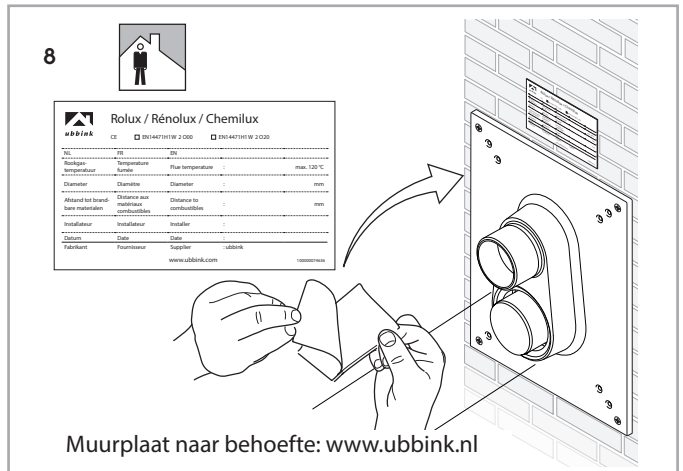

SCHACHTAANSLUITING MET TREKVASTE VERBINDING FLEX 60 EN 80

Montage-instructie

Flex 60

Inhoud

Muurplaat naar behoefte: www.ubbink.nl

2

1

3

4

Indien toegepast in een brandwerende schacht dient u deze brandwerend af te werken. Kijk hiervoor naar Rolux ProTect Brandwerendeschachtsluiting.

Flex 80

Inhoud

1x

1x

1x

1x