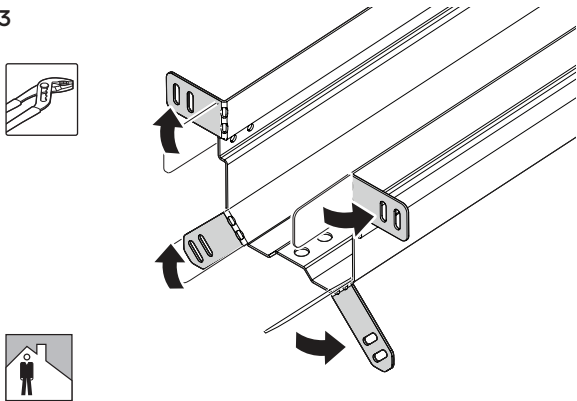

SCHACHTAANSLUITING MET TREKVASTE VERBINDING FLEX 60 EN 80

Montage-instructie

Flex 60

Inhoud

Muurplaat naar behoefte: www.ubbink.nl

2

1

3

4

Indien toegepast in een brandwerende schacht dient u deze brandwerend af te werken. Kijk hiervoor naar Rolux ProTect Brandwerendeschachtsluiting.

Flex 80

Inhoud

1x

1x

1x

1x

±140 mm

±220 mm

min. 140

max. 100

±200 mm

3

Ø 5

4x