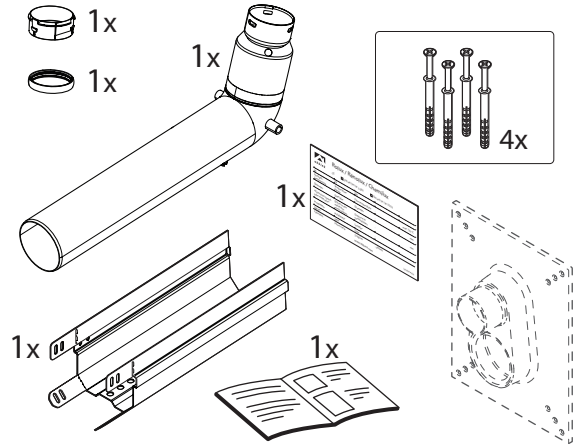

SCHACHTAANSLUITING MET TREKVASTE VERBINDING FLEX 60 EN 80

Montage-instructie

Flex 60

Inhoud

Muurplaat naar behoefte: www.ubbink.nl

2

1

3

4

Indien toegepast in een brandwerende schacht dient u deze brandwerend af te werken. Kijk hiervoor naar Rolux ProTect Brandwerendeschachtsluiting.

Flex 80

Inhoud

1x

1x

1x

1x

±140 mm

±220 mm

min. 140

max. 100

±200 mm

3

Ø 5

4x