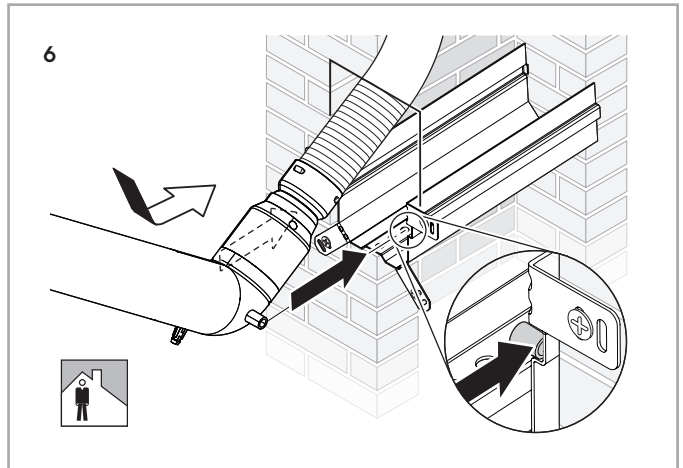

SCHACHTAANSLUITING MET TREKVASTE VERBINDING FLEX 60 EN 80

Montage-instructie

Flex 60

Inhoud

Muurplaat naar behoefte: www.ubbink.nl

2

1

3

4

Indien toegepast in een brandwerende schacht dient u deze brandwerend af te werken. Kijk hiervoor naar Rolux ProTect Brandwerendeschachtsluiting.

Flex 80

Inhoud

1x

1x

1x

1x