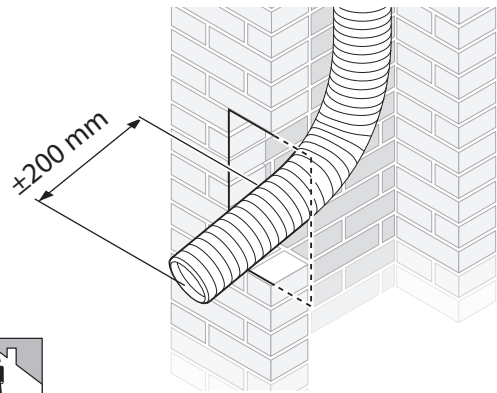

SCHACHTAANSLUITING MET TREKVASTE VERBINDING FLEX 60 EN 80

Montage-instructie

Flex 60

Inhoud

Muurplaat naar behoefte: www.ubbink.nl

2

1

3

4

Indien toegepast in een brandwerende schacht dient u deze brandwerend af te werken. Kijk hiervoor naar Rolux ProTect Brandwerendeschachtsluiting.

Flex 80

Inhoud

1x

1x

1x

1x