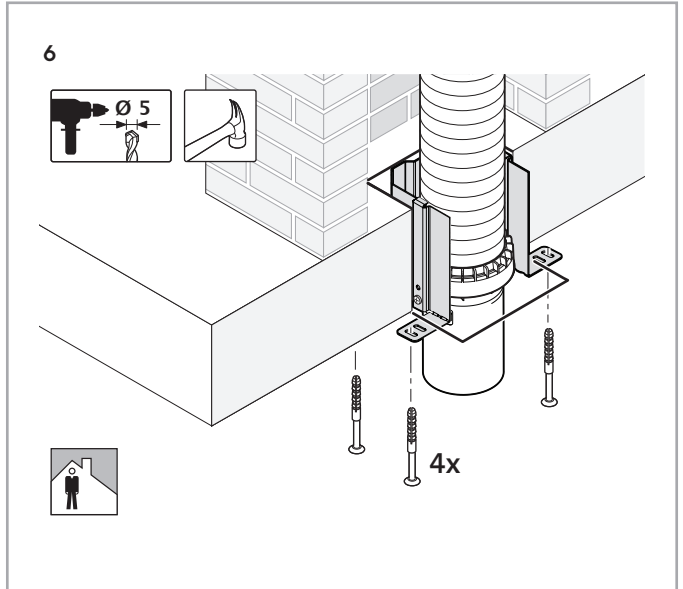

Indien toegepast in een brandwerende schacht dient u deze brandwerend af te werken. Kijk hiervoor naar Rolux ProTect Brandwerendeschaftsluiting.

PLAFOND Flex 80

1

2

3

4

Indien toegepast in een brandwerende schacht dient u deze brandwerend af te werken.
Kijk hiervoor naar Rolux ProTect Brandwerendeschaftsluiting.