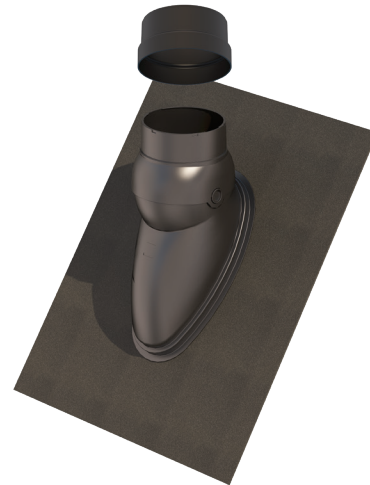

# Ubiflex Signo 131 15-55° Schwarz + Adapter

Artikel-Nummer: 174146

## Produktanwendung

Der Ubiflex Signo-Anschluss ist ein universelles Bauteil, das eine dauerhafte, wasserdichte Verbindung zwischen Dachdurchdringungen und der Dachoberfläche gewährleistet. Er besteht aus PVB (Polyvinylbutyral), das mit Aluminium verstärkt ist, und kombiniert Flexibilität mit Stärke für eine zuverlässige Leistung. Der Butyl-Klebestreifen auf der Unterseite bietet einen ausgezeichneten Widerstand gegen Winddruck, während das verformbare Material es ermöglicht, die Pfanne leicht von Hand zu formen, um eine perfekte Passform für jeden Dachtyp zu erreichen.

- Zusätzlicher Butylstreifen an der Unterseite
- Schnelle Montage
- Universell einsetzbar
- geringes Gewicht
- Verursacht keine Schlieren auf Dächern

## Technische Daten

Produktbeschreibung	
Technisch	
Farbe	Schwarz
Installation	
Dachneigung (min.)	15 °
Dachneigung (max.)	55 °
Abmessungen	
Länge brutto	500 mm
Breite	600 mm
Höhe	181 mm
Nettogewicht	1.4 kg