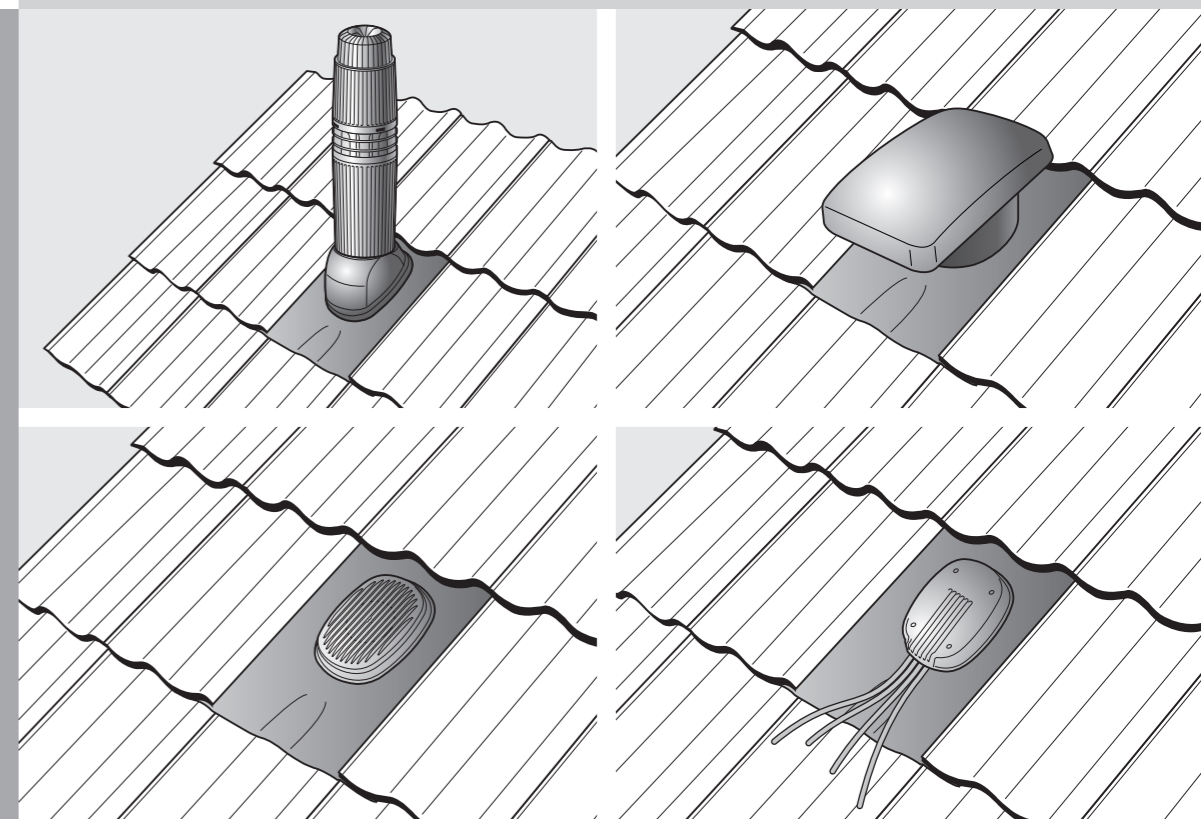

ubbink

ubbink

The Netherlands

Ubbink BV
Verhuellweg 9
NL - 6984 AA Doesburg
Tel. +31 (0) 313 480 300
Fax +31 (0) 313 473 942
productadvieslijn@ubbink.nl

UK

Ubbink UK Ltd.
Unit 33
Liliput Road
Brackmills Industrial Estate
GB - NN4 7DT Northampton
Northamptonshire
Tel. +44 (0) 1604 433 000
Fax +44 (0) 1604 433 001
info@ubbink.co.uk

Belgium

Ubbink nv
Jan Samijnstraat 9
B - 9050 Gentbrugge
Tel. +32 (0) 923 711 00
Fax +32 (0) 923 711 29
info.bouw@ubbink.be

France

Ubbink France S.A.S.
13, rue de Bretagne – Z.A. Malabry – BP4301
F - 44243 La Chapelle Sur Erdre Cedex
Tel. +33 (0) 251 134 646
Fax +33 (0) 251 134 546
ubbink@ubbink.fr

Italy

CENTROTHERM Gas Flue
Technologies Italia S.R.L.
Via Antonio Meucci 1
I - 37024 Arbizzano VR
Tel. +39 (0) 45 60 20 433
Fax +39 (0) 45 60 20 505
info@centrotherm.it

Ubiflex roof tile

➤ **Montage-instructie**
Installation Instructions
Notice de montage
Montageanleitung
Istruzioni di montaggio
Manual de montaje

Subject to misprint.
All rights reserved and we explicitly exclude any liability
arising of or in connection with this document.

100000072449_v121218

Always work according to safety and health regulations.
Take proper fall prevention measures.