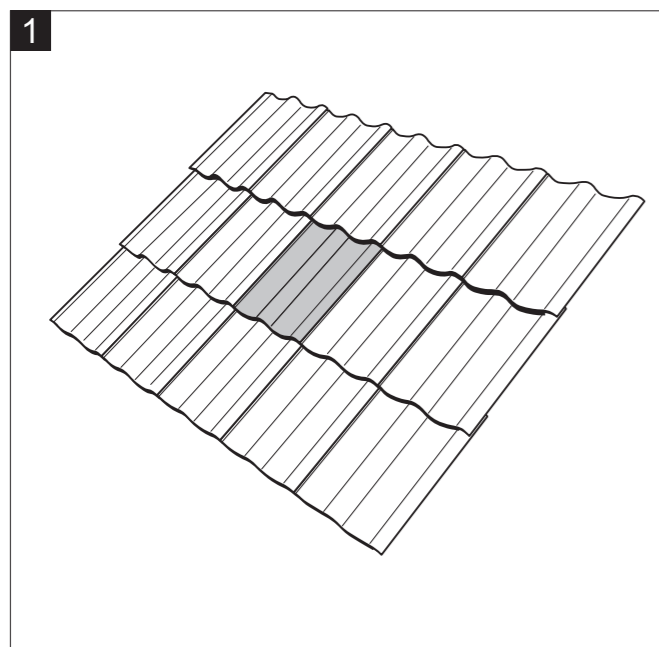

NL - Voorbereiding rioolontspanningspan
EN - Preparation soil and vent pipe
FR - Positionnement ventilation de chute

DE - Vorbereitung für Entlüftungsrohr
IT - Preparazione per esalatore
ES - Preparación del posicionamiento de la descompresión

NL - Met metalen ondersteuningsplaat
EN - With metal support plate
FR - Avec support métallique

DE - Pfanne mit Metallgrundplatte
IT - Con piastra in metallo
ES - Con soporte metálico