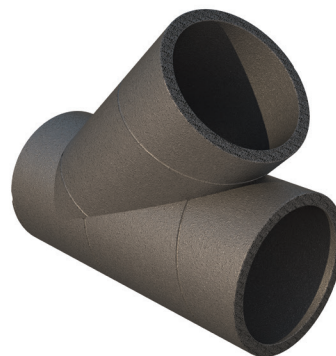

## Představení produktu

Y-kus Aerfoam 150 mm umožňuje rozvětvení v systému Aerfoam. Je vyroben z potrubí z expandovaného polyethylenu (EPE) a minimalizuje riziko kondenzace a energetických ztrát. Je velmi lehký a jeho instalace je extrémně snadná a bezpečná. Všechny díly Aerfoam se k sobě připojují pomocí pevných, vzduchotěsných mechanických spojů. Lze je také bezpečně připevnit ke stěnám nebo stropům pomocí konzol. Aerfoam je ideální jak pro centrální mechanické větrání, tak pro systémy tepelných čerpadel pro ohřev teplé užitkové vody.

## Technické specifikace

Technické	
Barva	Šedá
Izolovaný	<input checked="" type="checkbox"/>
Vnitřní rozměr	150 mm
Tloušťka izolace	16 mm
Rozměry	
Délka brutto	377 mm
Šířka	182 mm
Výška	352 mm
Čistá hmotnost	0,14 kg