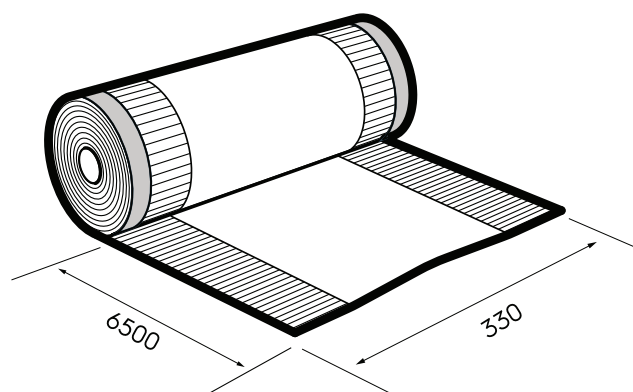

Airtec Plus Closoir de faitage souple 330mm x 6,5m Rouge

Numéro d'article : 0203984

Introduction produit

Le rouleau de faitage et d'arêtier Airtec Plus offre une protection durable contre les infiltrations d'eau tout en assurant une haute capacité de ventilation au niveau du faite. L'aluminium résistant aux UV et anti-salissures s'adapte à tous les modèles de tuiles, tandis que les bandes de butyle puissantes adhèrent dès 0 °C. Le tissu cousu en PET recyclé garantit une ventilation durable. Livré en rouleaux de 6,5 m.

- Offre 200 cm²/m de ventilation grâce à un noyau cousu en PET recyclé.
- S'adapte à toutes les tuiles grâce à un PET-aluminium laminé extensible, en largeurs de 330 mm et 360 mm.
- Bandes de butyle de 30 mm à haute adhérence assurant une fixation solide dès 0 °C.
- Matériau durable, résistant aux UV et anti-salissures, contenant 15 % de PET recyclé.
- Livré en rouleaux de 6,5 m pour une pose rapide et facile.

Dimensions produit

Airtec Plus Closoir de faitage souple 330mm x 6,5m Rouge

Numéro d'article : 0203984

Spécifications techniques

Technique	
Couleur	Rouge
Code couleur	Ral 8004
Matériau	ALU/Butyl
Performance	
Capacité de ventilation linéaire	200 cm ² /m
Auto-adhésif	<input checked="" type="checkbox"/>
Résistance aux UV	<input checked="" type="checkbox"/>
Dimensions	
Longueur brute	6.5 m
Longueur brute	6500 mm
Largeur	330 mm
Épaisseur	1.4 mm
Poids net	1.508 kg