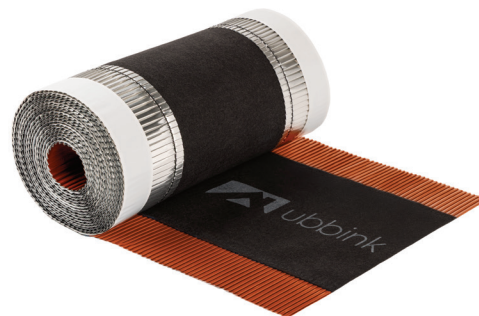

Airtec Plus Closoir de faitage souple 330mm x 6,5m Rouge

Numéro d'article : 0203984

Introduction produit

Le rouleau de faitage et d'arêtier Airtec Plus offre une protection durable contre les infiltrations d'eau tout en assurant une haute capacité de ventilation au niveau du faite. L'aluminium résistant aux UV et anti-salissures s'adapte à tous les modèles de tuiles, tandis que les bandes de butyle puissantes adhèrent dès 0 °C. Le tissu cousu en PET recyclé garantit une ventilation durable. Livré en rouleaux de 6,5 m.

- Offre 200 cm²/m de ventilation grâce à un noyau cousu en PET recyclé.
- S'adapte à toutes les tuiles grâce à un PET-aluminium laminé extensible, en largeurs de 330 mm et 360 mm.
- Bandes de butyle de 30 mm à haute adhérence assurant une fixation solide dès 0 °C.
- Matériau durable, résistant aux UV et anti-salissures, contenant 15 % de PET recyclé.
- Livré en rouleaux de 6,5 m pour une pose rapide et facile.

Dimensions produit

Airtec Plus Closoir de faitage souple 330mm x 6,5m Rouge

Numéro d'article : 0203984

Spécifications techniques

Technique	
Couleur	Rouge
Code couleur	Ral 8004
Matériau	ALU/Butyl
Performance	
Capacité de ventilation linéaire	200 cm ² /m
Auto-adhésif	<input checked="" type="checkbox"/>
Résistance aux UV	<input checked="" type="checkbox"/>
Dimensions	
Longueur brute	6.5 m
Longueur brute	6500 mm
Largeur	330 mm
Épaisseur	1.4 mm
Poids net	1.508 kg