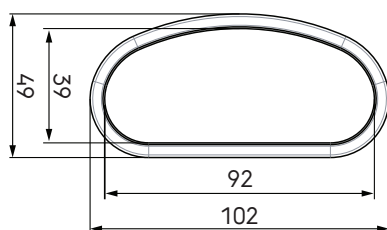

## Představení produktu

Ploché potrubí Air Excellent 100x50mm s antibakteriální a antistatickou úpravou.

- Nízké tlakové ztráty díky radiálnímu designu
- Třída těsnosti D/ATC 2 up +/- 200 Pa, která minimalizuje spotřebu energie a hlučnost
- Modulární rozdělovací boxy, které lze použít pro všechny typy potrubí
- Potrubí v roli a vzduchotěsné mechanické spojky jsou velmi snadné na instalaci
- Testováno a certifikováno u TUV Sud a ISEGA, v souladu s nařízením REACH

## Výkres rozměrů

## Technické specifikace

Specifikace	
Technické	
Barva	Zelená
Materiál	PE
Antistatický	<input checked="" type="checkbox"/>
Antimikrobiální	<input checked="" type="checkbox"/>
Vnější výška	50 mm

## Technické specifikace (pokračování)

Technické	
Vnější šířka	100 mm
Vlastnosti	
Teplotní odolnost (min.)	-20 °C
Teplotní odolnost (max.)	60 °C
Reakce na oheň: Euro třída	E
Instalační teplota (min.)	5 °C
Instalační teplota (max.)	50 °C
Rozměry	
Délka brutto	30000 mm
Šířka	102 mm
Výška	49 mm
Čistá hmotnost	9.4 kg