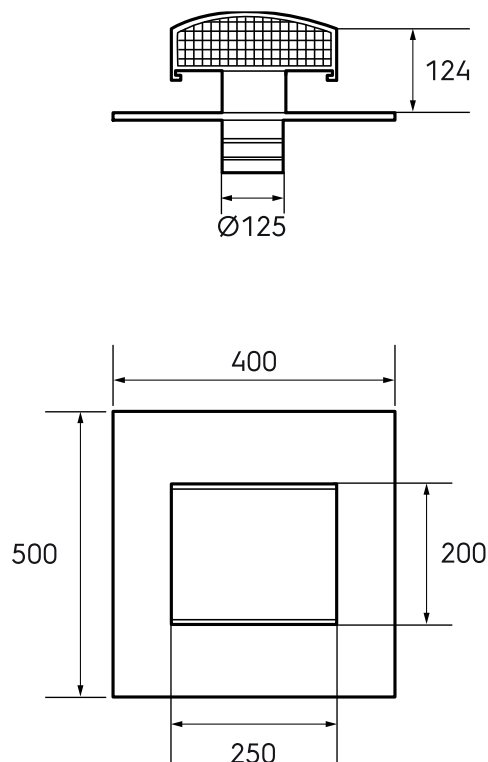

Ubiflu 9 Rood 125

Artikelnummer: 0120050

Product introductie

De Ubiflu 9 dakdoorvoer is geschikt voor mechanische ventilatie, luchttoevoer en ventilatiesystemen met grote debieten.

- Afneembare en lage kap
- Voorzien van een gaas om innesteling van vogels te vermijden
- Extra stevig vanaf Ø200 door metalen aansluiting onder indekdeel
- Installatie en onderhoudsgemak
- Verkrijgbaar in zwart en rood

Productafmetingen

Technische specificaties

Technisch	
Kleur	Rood
Diameter	125 mm
Geïsoleerd	<input checked="" type="checkbox"/>
Installatie	
Type dak	Hellend
Dakhoeck (min.)	14 °

Technische specificaties (vervolg)

Installatie	
Dakhoek (max.)	63 °
Afmeting	
Lengte bruto	500 mm
Breedte	400 mm
Hoogte	280 mm
Netto gewicht	3 kg