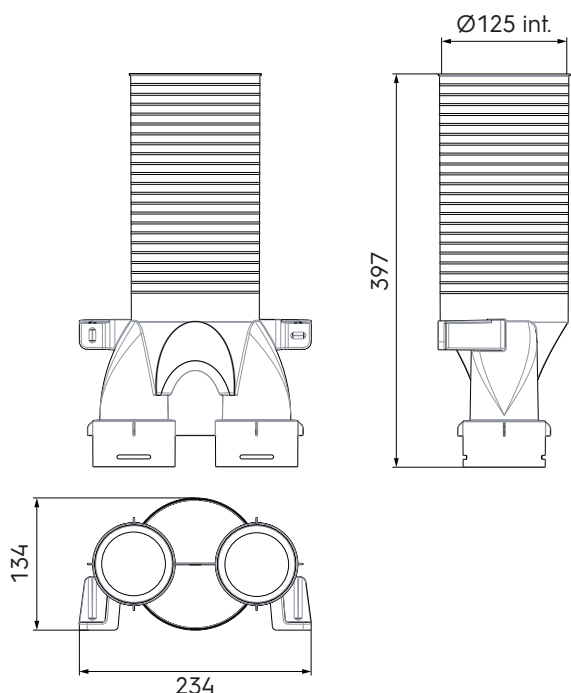

## Introduction produit

Le té droit de raccordement pour bouche ronde AE34c permet de raccorder un ou deux flexibles sur une bouche ronde d125mm.

- Té recoupable
- Antistatique et antibactérien

## Dimensions produit

## Spécifications techniques

Spécifications	
Technique	
Couleur	Vert
Matériau	Plastique
Anti statique	<input checked="" type="checkbox"/>
Anti microbien	<input checked="" type="checkbox"/>
Diamètre intérieur	125 mm
Performance	
Résistance à la température (min.)	-20 °C
Résistance à la température (max.)	60 °C
Réaction au feu : Euro class	E

## Spécifications techniques (suite)

Dimensions	
Longueur brute	397 mm
Largeur	234 mm
Hauteur	134 mm
Poids net	0.3469 kg