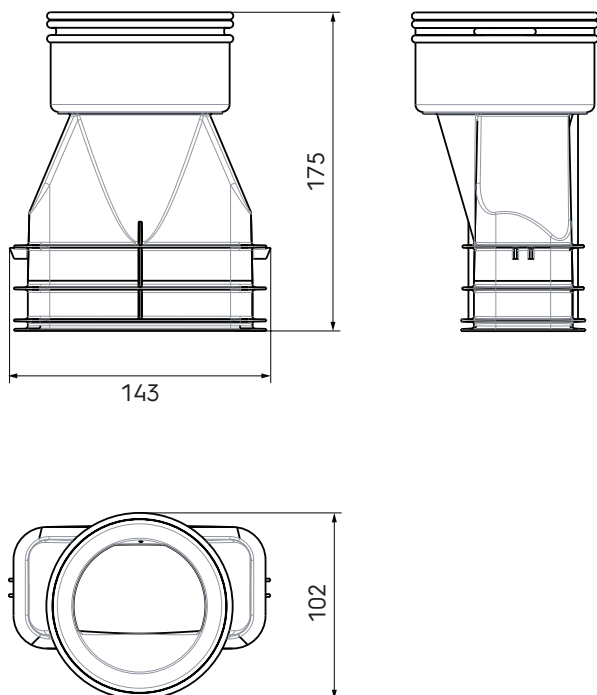

# Air Excellent Verloop AE55sc-AE48c set

Artikelnummer: 0188538

## Product introductie

De adapter AE55SC naar AE48C is ontwikkeld om een overgang te maken van het luchtverdeelsysteem AE55 Semi Circular naar AE48 Circular.

- Anti-statische en anti-bacteriële eigenschappen
- Halfronde en ronde maatvoeringen eenvoudig te combineren
- Licht van gewicht
- Snelle en eenvoudige montage
- TÜV SÜD gecertificeerd Air Excellent luchtverdeelsysteem

## Productafmetingen

## Technische specificaties (vervolg)

Prestatie	
Temperatuurbestendigheid (max.)	60 °C
Reactie bij brand: Euroklasse	E
Afmeting	
Lengte	102 mm
Breedte	143 mm
Hoogte	175 mm
Netto gewicht	0.11 kg