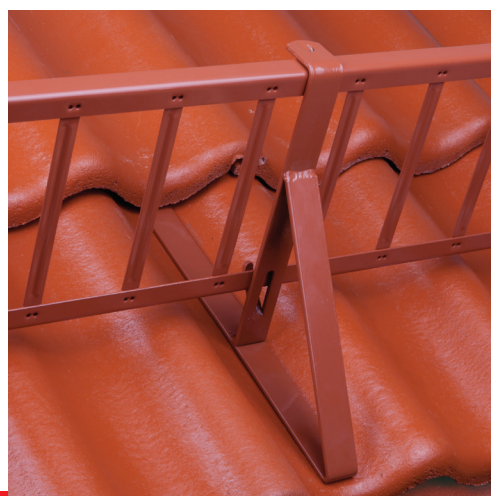

# Schneefanggitterset Typ D1 240cm braun

Artikel-Nummer: 934030061

## Produktanwendung

Universelle Lösung, um das Abrutschen großer Schneemassen vom Dach zu verhindern.

- Einfache Montage
- Witterungsbeständig

### Produktbeschreibung

Technisch	
Farbe	Braun
Farbangabe	8017
Material	Stahl feuerverzinkt
Installation	
Bedachungstyp	Neigung
Art des Ziegels	Universal
Lattenstärke (max.)	56 mm
Einstellbar	<input type="checkbox"/>