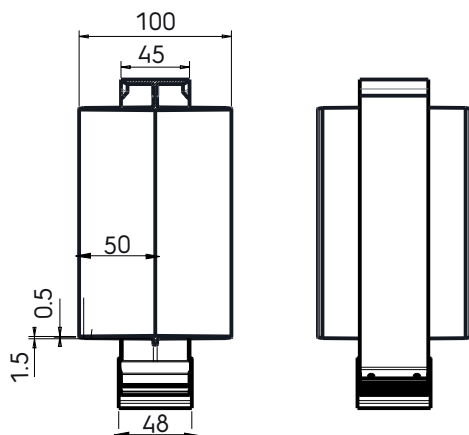

Aerfoam 160 mova

ubbink

Build smart.

Prekės kodas: 188255

Produkto aprašymas

Aerfoam 160 mm jungtis sujungia visus to paties skersmens Aerfoam komponentus, užtikrindama hermetišką sujungimą ir išlaikydama sistemos izoliacijos savybes.

- Užtikrina tvirtą, hermetišką sujungimą.
- Išlaiko visas izoliacijos savybes.
- Paprastas ir greitas montavimas be įrankių.
- Suderinama su visais to paties skersmens Aerfoam komponentais.

Matmenų brėžiniai

Techninės specifikacijos

| Techninė informacija | |
|----------------------|--------|
| Spalva | Pilka |
| Medžiaga | PP |
| Skersmuo | 160 mm |
| Matmenys | |
| Bruto ilgis | 209 mm |
| Plotis | 193 mm |

Aerfoam 160 mova

Prekės kodas: 188255

Techninės specifikacijos (tęsinys)

| Matmenys | |
|-------------|---------|
| Aukštis | 100 mm |
| Neto svoris | 0.13 kg |