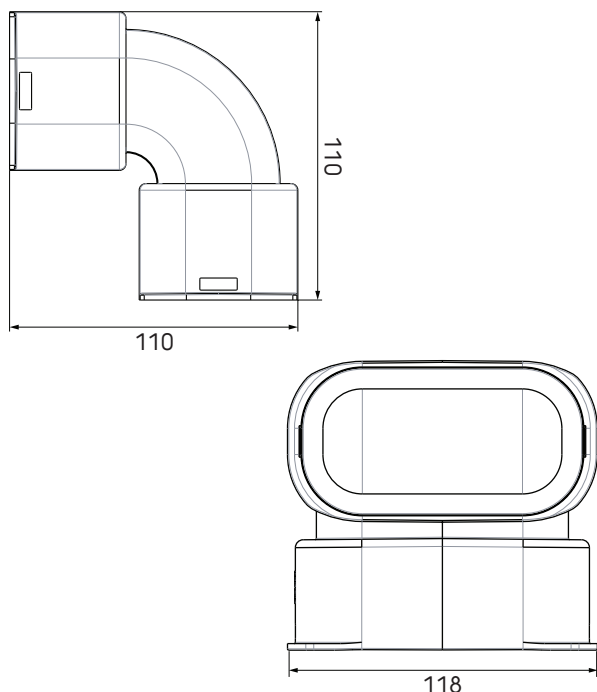

# Kit coude 90° vertical AE35SC Air Excellent

Référence : 188573

## Dimensions produit

## Contenu du kit

Le kit coude V AE35sc se compose : d'un coude vertical et de joints

## Spécifications techniques (suite)

Technique	
Largeur extérieure	100 mm
Performance	
Résistance à la température (min.)	-20 °C
Résistance à la température (max.)	60 °C
Réaction au feu : Euro class	E
Zeta insufflation 1 connexion	0.55
Extrait de Zeta 1 connexion	0.55
Dimensions	
Longueur brute	110 mm
Largeur	118 mm
Hauteur	110 mm
Poids net	0.15 kg