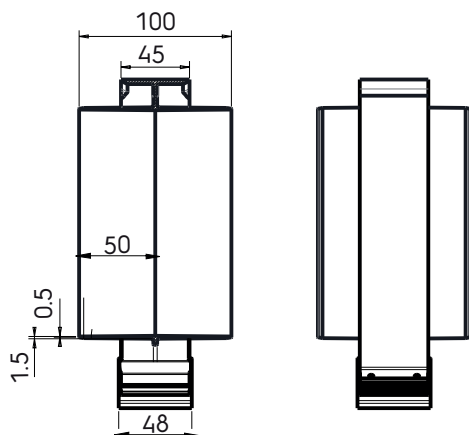

Aerfoam Koppelstuk 125

Artikelnummer: 0188265

Product introductie

De Aerfoam 125 mm-connector verbindt alle Aerfoam-onderdelen met dezelfde diameter en zorgt voor een luchtdichte verbinding met behoud van de isolatieprestaties van het systeem.

- Zorgt voor sterke, luchtdichte verbindingen.
- Behoudt volledige isolatieprestaties.
- Eenvoudige en snelle installatie zonder gereedschap.
- Compatibel met alle Aerfoam-onderdelen met dezelfde diameter.

Productafmetingen

Technische specificaties

Technisch	
Kleur	Grijs
Materiaal	PP
Diameter	125 mm
Afmeting	
Lengte bruto	181 mm
Breedte	161 mm

Aerfoam Koppelstuk 125

Artikelnummer: 0188265

Technische specificaties (vervolg)

Afmeting	
Hoogte	100 mm
Netto gewicht	0.1 kg