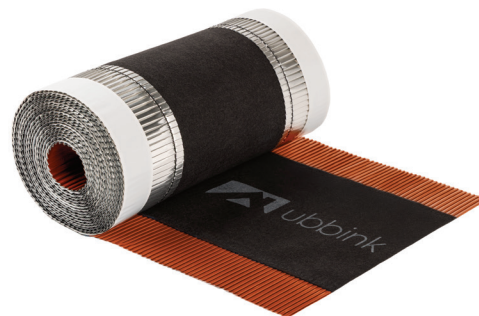

Airtec Plus Closoir de faitage souple 360mm x 6,5m Rouge

Numéro d'article : 0203986

Introduction produit

Le rouleau de faitage et d'arêtier Airtec Plus offre une protection durable contre les infiltrations d'eau tout en assurant une haute capacité de ventilation au niveau du faite. L'aluminium résistant aux UV et anti-salissures s'adapte à tous les modèles de tuiles, tandis que les bandes de butyle puissantes adhèrent dès 0 °C. Le tissu cousu en PET recyclé garantit une ventilation durable. Livré en rouleaux de 6,5 m.

- Offre 200 cm²/m de ventilation grâce à un noyau cousu en PET recyclé.
- S'adapte à toutes les tuiles grâce à un PET-aluminium laminé extensible, en largeurs de 330 mm et 360 mm.
- Bandes de butyle de 30 mm à haute adhérence assurant une fixation solide dès 0 °C.
- Matériau durable, résistant aux UV et anti-salissures, contenant 15 % de PET recyclé.
- Livré en rouleaux de 6,5 m pour une pose rapide et facile.

Dimensions produit

Airtec Plus Closoir de faitage souple 360mm x 6,5m Rouge

Numéro d'article : 0203986

Spécifications techniques

Technique	
Couleur	Rouge
Code couleur	Ral 8004
Matériau	ALU/Butyl
Performance	
Capacité de ventilation linéaire	200 cm ² /m
Auto-adhésif	<input checked="" type="checkbox"/>
Résistance aux UV	<input checked="" type="checkbox"/>
Dimensions	
Longueur brute	6.5 m
Longueur brute	6500 mm
Largeur	360 mm
Épaisseur	1.4 mm
Poids net	1.645 kg