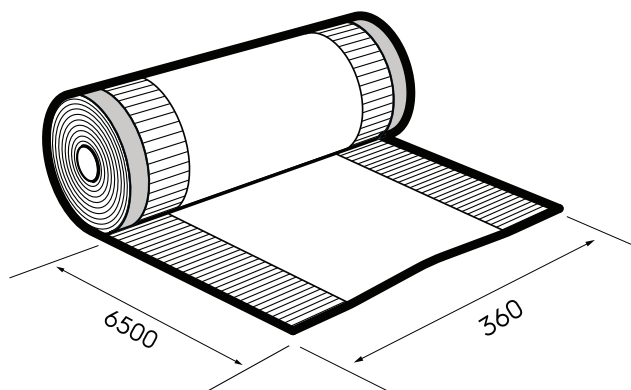

Airtec Plus Closoir de faitage souple 360mm x 6,5m Rouge

Numéro d'article : 0203986

Introduction produit

Le rouleau de faitage et d'arêtier Airtec Plus offre une protection durable contre les infiltrations d'eau tout en assurant une haute capacité de ventilation au niveau du faite. L'aluminium résistant aux UV et anti-salissures s'adapte à tous les modèles de tuiles, tandis que les bandes de butyle puissantes adhèrent dès 0 °C. Le tissu cousu en PET recyclé garantit une ventilation durable. Livré en rouleaux de 6,5 m.

- Offre 200 cm²/m de ventilation grâce à un noyau cousu en PET recyclé.
- S'adapte à toutes les tuiles grâce à un PET-aluminium laminé extensible, en largeurs de 330 mm et 360 mm.
- Bandes de butyle de 30 mm à haute adhérence assurant une fixation solide dès 0 °C.
- Matériau durable, résistant aux UV et anti-salissures, contenant 15 % de PET recyclé.
- Livré en rouleaux de 6,5 m pour une pose rapide et facile.

Dimensions produit

Airtec Plus Closoir de faitage souple 360mm x 6,5m Rouge

Numéro d'article : 0203986

Spécifications techniques

Technique	
Couleur	Rouge
Code couleur	Ral 8004
Matériau	ALU/Butyl
Performance	
Capacité de ventilation linéaire	200 cm ² /m
Auto-adhésif	<input checked="" type="checkbox"/>
Résistance aux UV	<input checked="" type="checkbox"/>
Dimensions	
Longueur brute	6.5 m
Longueur brute	6500 mm
Largeur	360 mm
Épaisseur	1.4 mm
Poids net	1.645 kg