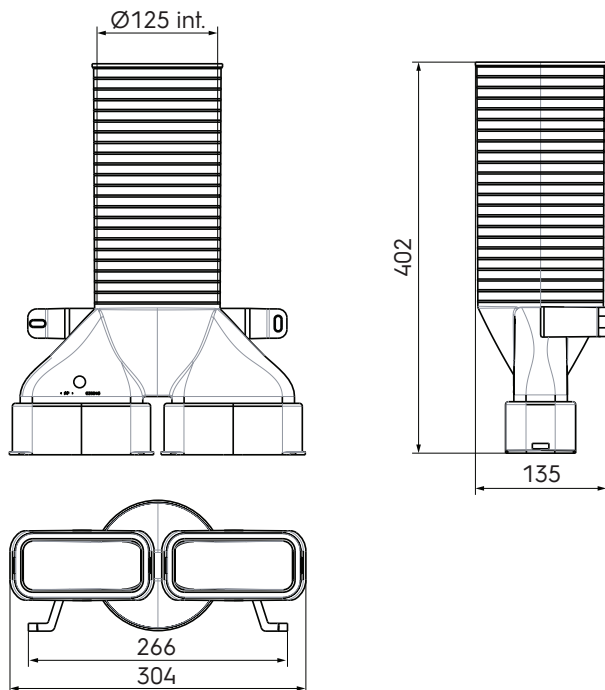

Air Excellent AE55sc Ventiladapter 180° 125 met 1 afdekkap

Artikelnummer: 0188164

Product introductie

De ventiladapter is ontwikkeld voor een eenvoudige aansluiting van de toe- en afvoerventielen.

- Anti-statische en anti-bacteriële eigenschappen
- Halfronde en ronde maatvoeringen eenvoudig te combineren
- Licht van gewicht
- Snelle en eenvoudige montage
- TÜV SÜD gecertificeerd Air Excellent luchtverdeelsysteem

Productafmetingen

Technische specificaties

Specificaties	
Technisch	
Kleur	Groen
Materiaal	PP
Anti statisch	<input checked="" type="checkbox"/>
Anti Microbieel	<input checked="" type="checkbox"/>
Binnendiameter	125 mm
Inwendige hoogte	50 mm

Air Excellent AE55sc Ventieladapter 180° 125 met 1 afdekkap

Artikelnummer: 0188164

Technische specificaties (vervolg)

Technisch	
Inwendige breedte	122 mm
Uitwendige hoogte	60 mm
Uitwendige breedte	130 mm
Prestatie	
Temperatuurbestendigheid (min.)	-20 °C
Temperatuurbestendigheid (max.)	60 °C
Reactie bij brand: Euroklasse	E
Zeta-waarde luchttoevoer	1.25
Zeta-waarde luchtafvoer	2.57
Afmeting	
Lengte	402 mm
Breedte	304 mm
Hoogte	135 mm
Netto gewicht	0.63 kg

Air Excellent AE55sc Ventieladapter 180° 125 met 1 afdekkap

Artikelnummer: 0188164

Technische details

Zeta [-]	Luchtoevoer				Luchtafvoer			
	1,97		1,25		1,66		2,57	
Aansluitingen	1		2		1		2	
Qv [m³/h]	v [m/s]	Δp [Pa]	v [m/s]	Δp [Pa]	v [m/s]	Δp [Pa]	v [m/s]	Δp [Pa]
130	-	-	3,3	8,2	-	-	3,3	16,9
135	-	-	3,5	8,8	-	-	3,5	18,2
140	-	-	3,6	9,5	-	-	3,6	19,5
145	-	-	3,7	10,2	-	-	3,7	21,0
150	-	-	3,8	10,9	-	-	3,8	22,4
155	-	-	4,0	11,7	-	-	4,0	24,0
160	-	-	4,1	12,4	-	-	4,1	25,5
165	-	-	4,2	13,2	-	-	4,2	27,1
170	-	-	4,4	14,0	-	-	4,4	28,8
175	-	-	4,5	14,9	-	-	4,5	30,5
180	-	-	4,6	15,7	-	-	4,6	32,3
185	-	-	4,7	16,6	-	-	4,7	34,1
190	-	-	4,9	17,5	-	-	4,9	36,0
195	-	-	5,0	18,4	-	-	5,0	37,9