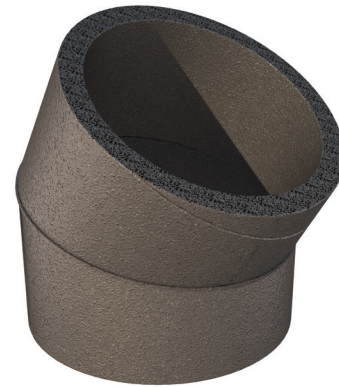

Aerfoam 150 Koleno 30°

ubblink

Build smart.

Objednací číslo: 188271

Představení produktu

Ohyb Aerfoam 150 mm 30° umožňuje změnu směru v systému Aerfoam. Je vyroben z potrubí z expandovaného polyethylenu (EPE) a minimalizuje riziko kondenzace a energetických ztrát. Je velmi lehký a jeho instalace je extrémně snadná a bezpečná. Všechny díly Aerfoam se k sobě připojují pomocí pevných, vzduchotěsných mechanických spojů. Lze je také bezpečně připevnit ke stěnám nebo stropům pomocí konzol. Aerfoam je ideální jak pro centrální mechanické větrání, tak pro systémy tepelných čerpadel pro ohřev teplé užitkové vody.

- Izolované pro minimalizaci rizika kondenzace a energetických ztrát.
- Snadné mechanické připojení a montáž.
- Lehké a snadno řezatelné, což zajišťuje rychlou instalaci.
- Odolné proti nárazům.

Výkres rozměrů