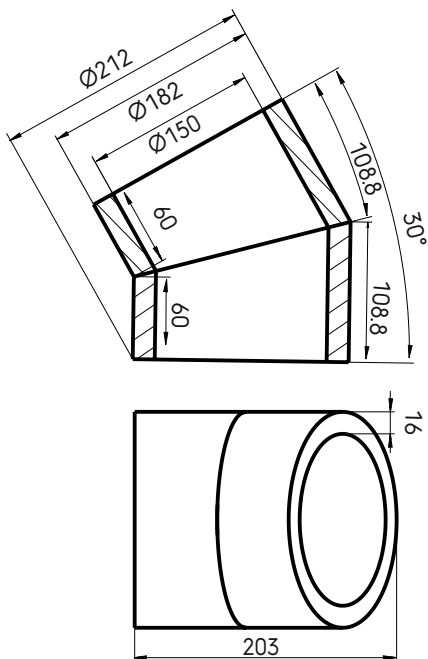

# Aerfoam 150 Koleno 30°

ubblink

Build smart.

Objednací číslo: 188271

## Představení produktu

Ohyb Aerfoam 150 mm 30° umožňuje změnu směru v systému Aerfoam. Je vyroben z potrubí z expandovaného polyethylenu (EPE) a minimalizuje riziko kondenzace a energetických ztrát. Je velmi lehký a jeho instalace je extrémně snadná a bezpečná. Všechny díly Aerfoam se k sobě připojují pomocí pevných, vzduchotěsných mechanických spojů. Lze je také bezpečně připevnit ke stěnám nebo stropům pomocí konzol. Aerfoam je ideální jak pro centrální mechanické větrání, tak pro systémy tepelných čerpadel pro ohřev teplé užitkové vody.

## Výkres rozměrů

## Technické specifikace

Technické	
Barva	Šedá
Izolovaný	<input checked="" type="checkbox"/>
Vnitřní rozměr	150 mm
Vnější rozměr	182 mm
Tloušťka izolace	16 mm
Vlastnosti	
Izolační výkon	0.041 W/m.K
Teplotní odolnost (min.)	-30 °C
Teplotní odolnost (max.)	60 °C
Instalační teplota (min.)	-30 °C
Instalační teplota (max.)	60 °C
Rozměry	
Délka brutto	212 mm
Šířka	182 mm
Výška	203 mm
Čistá hmotnost	0.04 kg