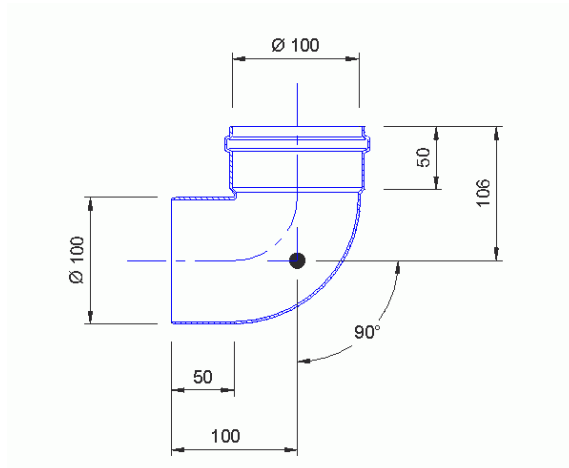

■ Technische Fiche - Fiche Technique

Ubbink nv

Jan Samijnstraat 9

9050 Gentbrugge

Tel 09/237 11 00 Fax 09/237 11 29

ROLUX 4G BOCHT 90° - Ø 100 KUNSTSTOF ZWART PARALLEL artikel 223014 ROLUX 4G COUDE 90° - Ø 100 MAT. SYNTHETIQUE NOIR PARALLEL article 223014

Foto - photo

Tekening - dessin

Commerciële gegevens

Naam	bocht 90° - Ø 100 PE zwart
Artikel	223014

Technische gegevens

Rookgasafvoer	n.v.t.
Luchtoevoer	PE 2mm
Temperatuur	n.v.t.
Wet - Dry	Dry
Certificaten	n.v.t.
Flue	n.v.t.
Diameter (mm)	100
Kleur	zwart

Données commerciales

Nom	coude 90° - Ø 100 PE noir
Article	223014

Données techniques

Evac. gaz brûlée	n/a
Arrivée d'air	PE 2mm
Température	n/a
Wet - Dry	Dry
Certificats	n/a
Flue	n/a
Diamètre (mm)	100
Couleur	noir