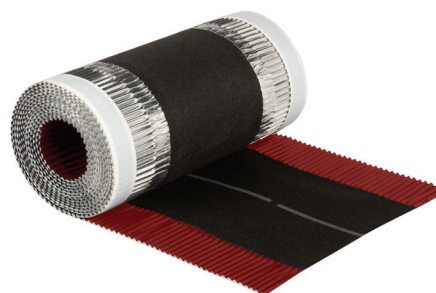

Airtec Mix Roll ALU 310mm x 5m kastanie

Artikel-Nummer: 660340

Produktanwendung

First- und Gratlüftungsrollen sind praktische und perfekte Verbindungen zwischen dem First- und Gratbereich. Die witterungsbeständigen Rollen gewährleisten, neben der sicheren Abdichtung, eine ideale Luftzirkulation zur optimalen First- und Gratventilation. Durch diesen Lufttransport entsteht keine Feuchtigkeit im First- und Gratbereich. Aufgrund der einfachen Verarbeitbarkeit ist die Verlegung der Rollen unkompliziert.

- Metallrandstreifen rückseitig folienverstärkt
- Flugschneeeintriebsicher
- UV-stabil und witterungsbeständig
- Einfache Verarbeitung

Technische Leistung

Lüftungsquerschnitt 150 cm²

Einsatzbereich

Steildach, First- Gratbelüftung

Technische Daten

Produktbeschreibung	
Technisch	
Farbe	Kastanie
Material	ALU/PP
Leistung	
Lüftungsleistung linear	150 cm ² /m
Klebmaterial	Butyl
Selbstklebend	<input checked="" type="checkbox"/>
UV-Beständigkeit	<input checked="" type="checkbox"/>
Verlegetemperatur (min.)	5 °C
Abmessungen	
Länge brutto	5 m
Länge netto	5000 mm
Breite	310 mm
Höhe	310 mm
Länge netto (Nutzlänge)	5 m
Länge netto (Nutzlänge)	5000 mm
Dicke	0.1 mm
Nettogewicht	2.62 kg