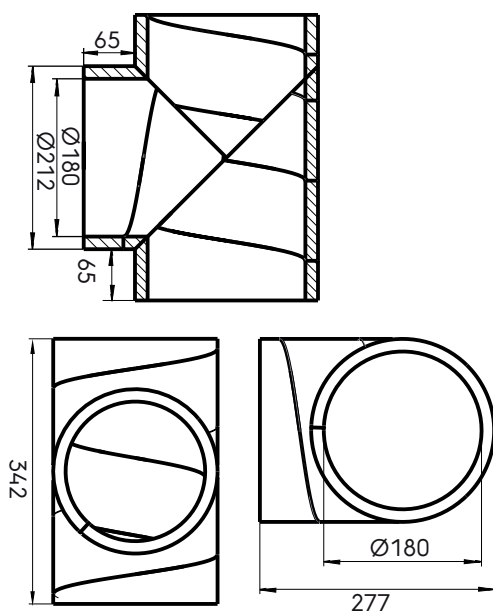

Aerfoam T-stuk 90° 180 mm

Artikelnummer: 0188267

Product introductie

Het Aerfoam 180 mm T-stuk maakt vertakking in het Aerfoam-systeem mogelijk. Het T-stuk is gemaakt van geëxpandeerd polyethyleen (EPE) en minimaliseert het risico op condensatie en energieverlies. Het T-stuk is zeer licht en uiterst eenvoudig en veilig te installeren. Alle Aerfoam-onderdelen worden met elkaar verbonden door middel van sterke, luchtdichte mechanische verbindingen. Ze kunnen ook stevig aan muren of plafonds worden bevestigd met behulp van beugels. Aerfoam is ideaal voor zowel centrale mechanische ventilatie als warmwaterpompsystemen voor huishoudelijk gebruik.

Productafmetingen

Aerfoam T-stuk 90° 180 mm

Artikelnummer: 0188267

Technische specificaties

Technisch	
Kleur	Grijs
Geïsoleerd	<input checked="" type="checkbox"/>
Binnendiameter	180 mm
Dikte isolatiemateriaal	16 mm
Prestatie	
Zeta-waarde 1x luchttoevoer	0,12
Afmeting	
Lengte bruto	342 mm
Breedte	212 mm
Hoogte	277 mm
Netto gewicht	0,115 kg