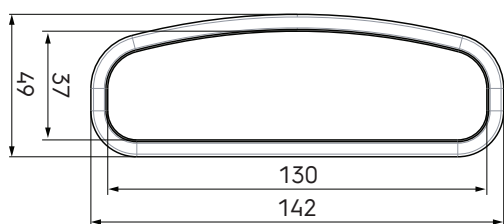

## Představení produktu

Ploché potrubí Air Excellent 140x50mm s antibakteriální a antistatickou úpravou.

- Nízké tlakové ztráty díky radiálnímu designu
- Třída těsnosti D/ATC 2 up +/- 200 Pa, která minimalizuje spotřebu energie a hlučnost
- Modulární rozdělovací boxy, které lze použít pro všechny typy potrubí
- Potrubí v roli a vzduchotěsné mechanické spojky jsou velmi snadné na instalaci
- Testováno a certifikováno u TUV Sud a ISEGA, v souladu s nařízením REACH

## Výkres rozměrů

## Technické specifikace

Specifikace	
Technické	
Barva	Zelená
Materiál	PE
Antistatický	<input checked="" type="checkbox"/>
Antimikrobiální	<input checked="" type="checkbox"/>
Vnější výška	50 mm

## Technické specifikace (pokračování)

Technické	
Vnější šířka	140 mm
Vlastnosti	
Teplotní odolnost (min.)	-20 °C
Teplotní odolnost (max.)	60 °C
Reakce na oheň: Euro třída	E
Instalační teplota (min.)	5 °C
Instalační teplota (max.)	50 °C
Rozměry	
Délka brutto	20000 mm
Šířka	50 mm
Výška	142 mm
Čistá hmotnost	10.64 kg