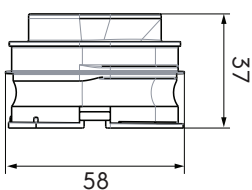

## Productafmetingen

## Technische specificaties

Specificaties	
Technisch	
Kleur	Rood
Materiaal	Kunststof
Afmeting	
Lengte bruto	112 mm
Breedte	37 mm
Hoogte	58 mm
Netto gewicht	0.02 kg