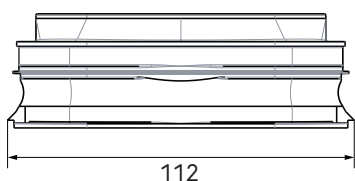

## Productafmetingen

## Technische specificaties

Specificaties	
Technisch	
Kleur	Rood
Materiaal	Kunststof
Afmeting	
Lengte bruto	112 mm
Breedte	37 mm
Hoogte	58 mm
Netto gewicht	0.02 kg