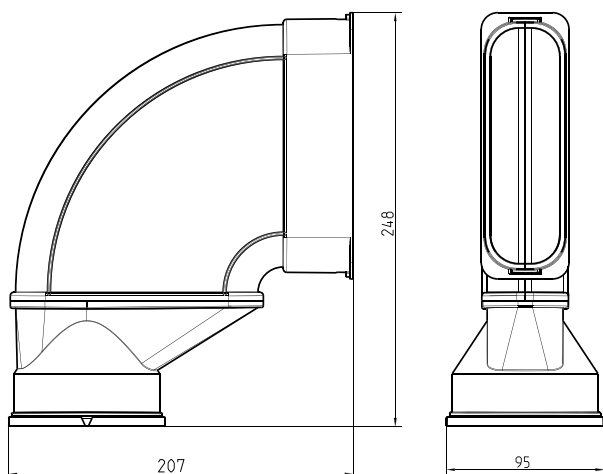

Air Excellent AE45SC DBOX Připojení k ohybu Set

Objednací číslo: 188145

Představení produktu

Air Excellent DBOX Připojení k ohybu slouží k připojení potrubí AE45SC k Air Excellent rozdělovací box. Adaptér je dodáván se dvěma těsněními AE45SC pro připojení potrubí a integrovaným těsněním pro rozdělovací box. Ty zajišťují vzduchotěsné mechanické spojení bez nutnosti použití pásky nebo těsnicí hmoty.

- Vše v jedné sadě
- Snadná instalace
- Třída těsnosti D/ATC 2 up +/- 200 Pa, která minimalizuje spotřebu energie a hlučnost

Výkres rozměrů

Technické specifikace

Specifikace	
Technické	
Barva	Zelená
Materiál	Plast
Vlastnosti	
Teplotní odolnost (min.)	-20 °C
Teplotní odolnost (max.)	60 °C
Reakce na oheň: Euro třída	E

Air Excellent AE45SC DBOX Připojení k ohybu Set

Objednací číslo: 188145

Technické specifikace (pokračování)

Rozměry	
Délka brutto	248 mm
Šířka	207 mm
Výška	95 mm
Čistá hmotnost	0.346 kg