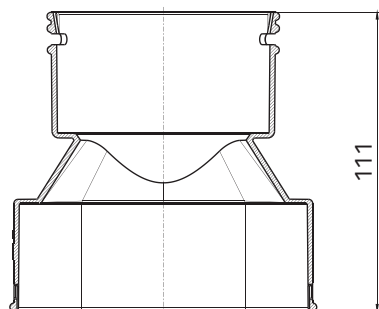

## Introduction produit

L'Adaptateur AE34C - AE35SC permet de raccorder un conduit AE35SC à un conduit AE34C, garantissant une installation rapide, sûre et sans outil. Comprend un joint-clic AE34C et un joint-clic AE35C.

## Dimensions produit

## Spécifications techniques (suite)

Performance	
Résistance à la température (min.)	-20 °C
Résistance à la température (max.)	60 °C
Réaction au feu : Euro class	E
Dimensions	
Longueur brute	111 mm
Largeur	114 mm
Hauteur	86 mm
Poids net	0.097 kg