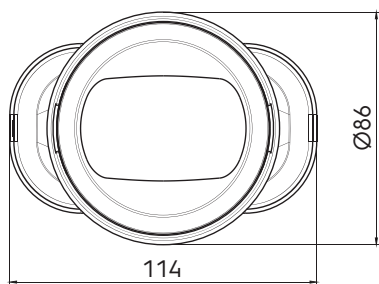

## Introduction produit

L'Adaptateur AE34C - AE35SC permet de raccorder un conduit AE35SC à un conduit AE34C, garantissant une installation rapide, sûre et sans outil. Comprend un joint-clic AE34C et un joint-clic AE35C.

## Dimensions produit

## Spécifications techniques (suite)

Performance	
Résistance à la température (min.)	-20 °C
Résistance à la température (max.)	60 °C
Réaction au feu : Euro class	E
Dimensions	
Longueur brute	111 mm
Largeur	114 mm
Hauteur	86 mm
Poids net	0.097 kg