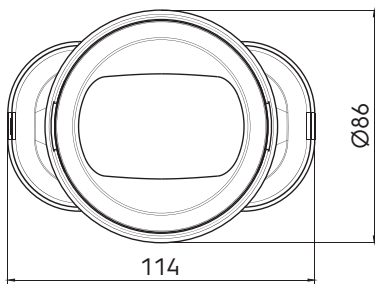

## Introduction produit

L'adaptateur AE34C - AE35SC permet de raccorder un conduit AE35SC à un conduit AE34C, garantissant une installation rapide, sûre et sans outil. Comprend un joint-clic AE34C et un joint-clic AE35C.

## Dimensions produit

## Spécifications techniques (suite)

Performance	
Résistance à la température (min.)	-20 °C
Résistance à la température (max.)	60 °C
Réaction au feu : Euro class	E
Dimensions	
Longueur brute	111 mm
Largeur	114 mm
Hauteur	86 mm
Poids net	0.097 kg