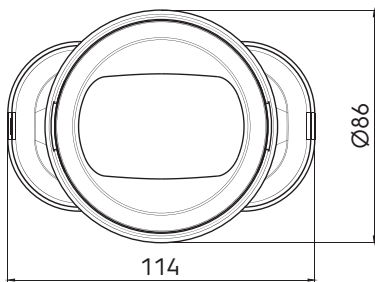

Air Excellent AE34C - AE35SC adapter 180°

Artikelnummer: 0188160

Product introductie

De AE34C - AE35SC adapter verbindt een AE35SC-kanaal naadloos met een AE34C-kanaal en zorgt voor een snelle, veilige en gereedschapsloze installatie. Bevat een AE34C Click-Seal Ring en een AE35C Seal Ring.

Productafmetingen

Technische specificaties

Technisch	
Kleur	Groen
Anti statisch	<input checked="" type="checkbox"/>
Antimicrobieel	<input checked="" type="checkbox"/>

Air Excellent AE34C - AE35SC adapter 180°

Artikelnummer: 0188160

Technische specificaties (vervolg)

Prestatie	
Temperatuurbestendigheid (min.)	-20 °C
Temperatuurbestendigheid (max.)	60 °C
Reactie bij brand: Euroklasse	E
Afmeting	
Lengte bruto	111 mm
Breedte	114 mm
Hoogte	86 mm
Netto gewicht	0.097 kg