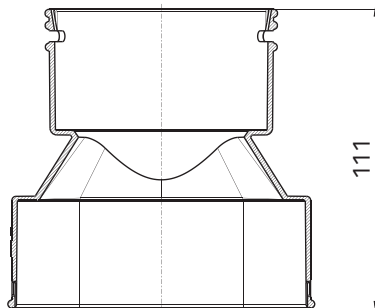

Air Excellent AE34C - AE35SC adapter 180°

Artikelnummer: 0188160

Product introductie

De AE34C - AE35SC adapter verbindt een AE35SC-kanaal naadloos met een AE34C-kanaal en zorgt voor een snelle, veilige en gereedschapsloze installatie. Bevat een AE34C Click-Seal Ring en een AE35C Seal Ring.

- Luchtdichte verbindingen voor betrouwbare systeemprestaties
- Laag drukverlies om het energieverbruik van de ventilator te verminderen
- Snelle installatie zonder gereedschap
- Lichtgewicht ontwerp voor eenvoudige bediening
- TÜV SÜD-gecertificeerd voor kwaliteit en veiligheid

Productafmetingen

Technische specificaties

Technisch	
Kleur	Groen
Anti statisch	☒
Antimicrobieel	☒