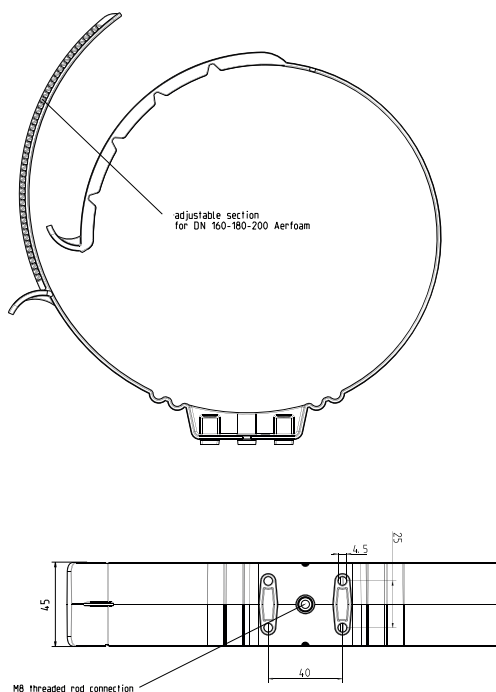

Collier de fixation Aerfoam 160-180-200

Numéro d'article : 0169140

Introduction produit

Le collier de fixation Aerfoam 160-180-200 mm peut être utilisé pour fixer les conduits et les raccords de même diamètre aux murs ou aux plafonds.

- Conçu pour une installation rapide et simple.
- Offre un support solide et stable pour les conduits Aerfoam.
- S'adapte parfaitement à trois dimensions de conduits Aerfoam.

Dimensions produit

Spécifications techniques

Technique	
Couleur	Gris
Matériau	PP
Dimensions	
Longueur brute	235 mm
Largeur	235 mm
Hauteur	45 mm
Poids net	0.082 kg