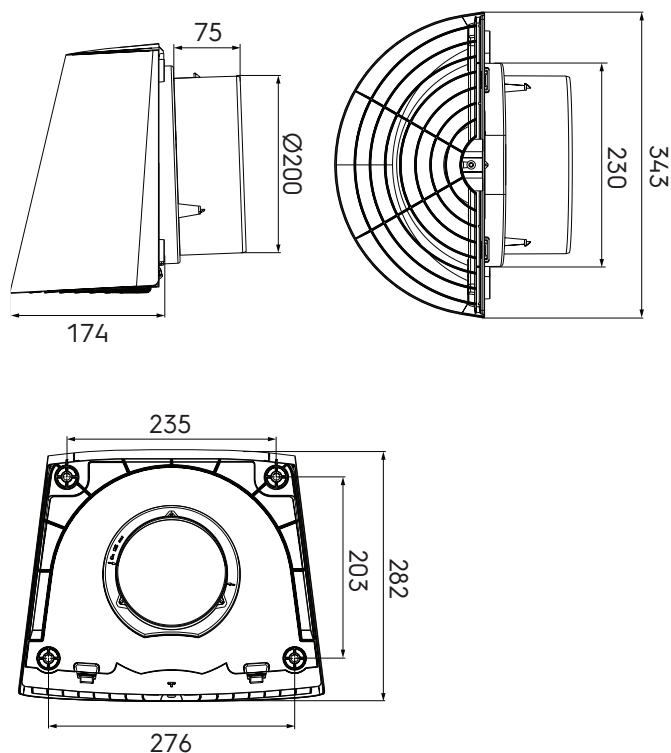

Contego Gevelkap 200mm Zwart Grijs

ubbink

Build smart.

Artikelnummer: 0188841

Product introductie

De Contego Gevelkap is geschikt voor centrale mechanische ventilatie en verwerkt toe- en afvoerlucht via Aerfoam geïsoleerde kanalen. Hij voorkomt druppelvorming, minimaliseert vervuiling en heeft een onderrooster tegen ongedierte. Gemaakt van duurzaam, UV-bestendig PP met een zwart-grijze matte afwerking die opgaat in de muur. Eenvoudige montage dankzij een muurplaat en een klikbare kap.

- Geschikt voor luchttoevoer en -afvoer
- Snelle en eenvoudige installatie met gemakkelijke toegang
- Gemaakt van duurzaam, UV-bestendig PP-materiaal
- Voorkomt waterdruppels op de muur, vuilophoping en indringing van ongedierte
- Past bij alle soorten wandafwerking dankzij het moderne, discrete ontwerp

Productafmetingen

Contego Gevelkap 200mm Zwart Grijs

ubbink

Build smart.

Artikelnummer: 0188841

Technische specificaties

Specificaties	
Technisch	
Kleur	Antraciet
Diameter	200 mm
Richting luchtstroom	Toevoer/Afzuigen
Afmeting	
Lengte bruto	266 mm
Breedte	343 mm
Hoogte	282 mm
Netto gewicht	0.692 kg

Contego Gevelkap 200mm Zwart Grijs

ubbink

Build smart.

Artikelnummer: 0188841

Technische details

Zeta [-]	Luchttoevoer		Luchtafvoer	
	v [m/s]	Δp [Pa]	v [m/s]	Δp [Pa]
0	0,0	0,0	0,0	0,0
50	0,4	0,2	0,4	0,3
100	0,9	0,8	0,9	1,1
150	1,3	1,8	1,3	2,5
200	1,8	3,2	1,8	4,4
250	2,2	5,0	2,2	6,9
300	2,7	7,1	2,7	9,9
350	3,1	9,7	3,1	13,5
400	3,5	12,7	3,5	17,6
450	4,0	16,1	4,0	22,3
500	4,4	19,8	4,4	27,6
550	4,9	24,0	4,9	33,3
600	5,3	28,6	5,3	39,7
650	5,7	33,5	5,7	46,6