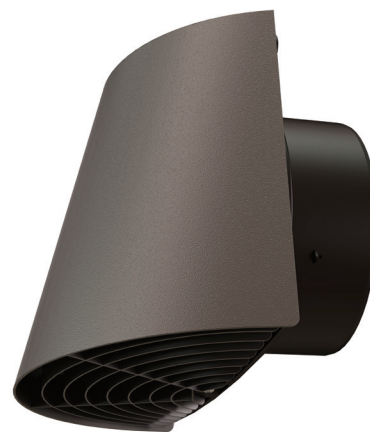

Contego Gevelkap 200mm Zwart Grijs

ubbink

Build smart.

Artikelnummer: 0188841

Product introductie

De Contego Gevelkap is geschikt voor centrale mechanische ventilatie en verwerkt toe- en afvoerlucht via Aerfoam geïsoleerde kanalen. Hij voorkomt druppelvorming, minimaliseert vervuiling en heeft een onderrooster tegen ongedierte. Gemaakt van duurzaam, UV-bestendig PP met een zwart-grijze matte afwerking die opgaat in de muur. Eenvoudige montage dankzij een muurplaat en een klikbare kap.

- Geschikt voor luchttoevoer en -afvoer
- Snelle en eenvoudige installatie met gemakkelijke toegang
- Gemaakt van duurzaam, UV-bestendig PP-materiaal
- Voorkomt waterdruppels op de muur, vuilophoping en indringing van ongedierte
- Past bij alle soorten wandafwerking dankzij het moderne, discrete ontwerp

Productafmetingen

Contego Gevelkap 200mm Zwart Grijs

ubbink

Build smart.

Artikelnummer: 0188841

Technische specificaties

Specificaties	
Technisch	
Kleur	Antraciet
Diameter	200 mm
Richting luchtstroom	Toevoer/Afzuigen
Afmeting	
Lengte bruto	266 mm
Breedte	343 mm
Hoogte	282 mm
Netto gewicht	0.692 kg

Contego Gevelkap 200mm Zwart Grijs

ubbink

Build smart.

Artikelnummer: 0188841

Technische details

Zeta [-]	Luchttoevoer		Luchtafvoer	
	v [m/s]	Δp [Pa]	v [m/s]	Δp [Pa]
0	0,0	0,0	0,0	0,0
50	0,4	0,2	0,4	0,3
100	0,9	0,8	0,9	1,1
150	1,3	1,8	1,3	2,5
200	1,8	3,2	1,8	4,4
250	2,2	5,0	2,2	6,9
300	2,7	7,1	2,7	9,9
350	3,1	9,7	3,1	13,5
400	3,5	12,7	3,5	17,6
450	4,0	16,1	4,0	22,3
500	4,4	19,8	4,4	27,6
550	4,9	24,0	4,9	33,3
600	5,3	28,6	5,3	39,7
650	5,7	33,5	5,7	46,6