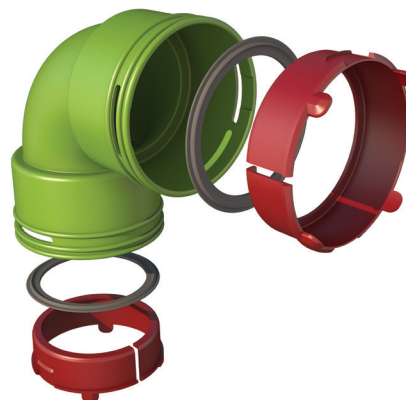

Air Excellent AE48c Bocht 90° set

Artikelnummer: 0188600

Product introductie

De bochten zijn ontwikkeld voor het maken van een 90° bocht met een minimum aan luchtweerstand.

- Anti-statische en anti-bacteriële eigenschappen
- Halfronde en ronde maatvoeringen eenvoudig te combineren
- Licht van gewicht
- Snelle en eenvoudige montage
- TÜV SÜD gecertificeerd Air Excellent luchtverdeelsysteem

Productafmetingen

Technische specificaties

Specificaties	
Technisch	
Kleur	Groen
Materiaal	PP
Anti statisch	<input checked="" type="checkbox"/>
Anti Microbieel	<input checked="" type="checkbox"/>
Buitendiameter	90 mm
Prestatie	
Temperatuurbestendigheid (min.)	-20 °C

Air Excellent AE48c Bocht 90° set

Artikelnummer: 0188600

Technische specificaties (vervolg)

Prestatie	
Temperatuurbestendigheid (max.)	60 °C
Reactie bij brand: Euroklasse	E
Zeta-waarde luchttoevoer	0.9
Zeta-waarde luchtafvoer	0.9
Afmeting	
Lengte	161 mm
Breedte	102 mm
Hoogte	161 mm
Netto gewicht	0.14 kg

Air Excellent AE48c Bocht 90° set

Artikelnummer: 0188600

Technische details

AE48C 90° bocht

Zeta [-]	0,9	
Aansluitingen	1	
Qv [m³/h]	v [m/s]	Δp [Pa]
0	0,0	0,0
5	0,3	0,1
10	0,6	0,2
15	0,9	0,5
20	1,3	0,8
25	1,6	1,3
30	1,9	1,9
35	2,2	2,6
40	2,5	3,4
45	2,8	4,2
50	3,1	5,2
55	3,5	6,3
60	3,8	7,6
65	4,1	8,9
70	4,4	10,3
75	4,7	11,8
80	5,0	13,4