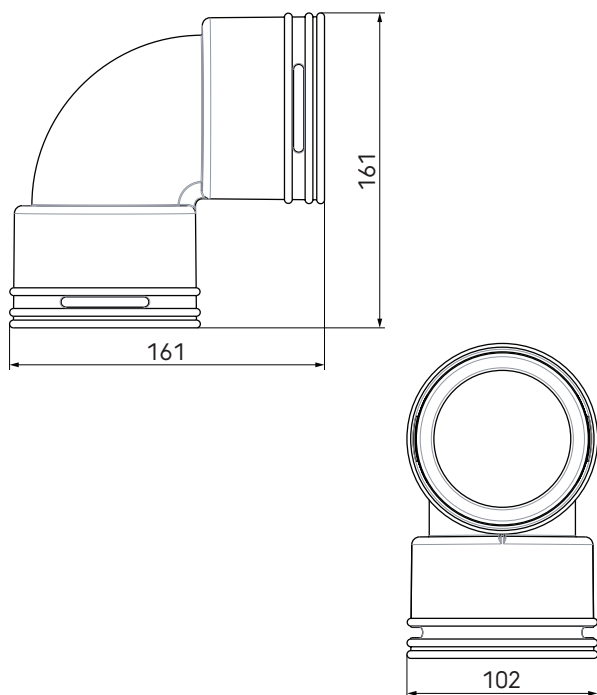

Air Excellent AE48c Bocht 90° set

Artikelnummer: 0188600

Product introductie

De bochten zijn ontwikkeld voor het maken van een 90° bocht met een minimum aan luchtweerstand.

- Anti-statische en anti-bacteriële eigenschappen
- Halfronde en ronde maatvoeringen eenvoudig te combineren
- Licht van gewicht
- Snelle en eenvoudige montage
- TÜV SÜD gecertificeerd Air Excellent luchtverdeelsysteem

Productafmetingen

Technische specificaties

Specificaties	
Technisch	
Kleur	Groen
Materiaal	PP
Anti statisch	<input checked="" type="checkbox"/>
Anti Microbieel	<input checked="" type="checkbox"/>
Buitendiameter	90 mm
Prestatie	
Temperatuurbestendigheid (min.)	-20 °C

Air Excellent AE48c Bocht 90° set

Artikelnummer: 0188600

Technische specificaties (vervolg)

Prestatie	
Temperatuurbestendigheid (max.)	60 °C
Reactie bij brand: Euroklasse	E
Zeta-waarde luchttoevoer	0.9
Zeta-waarde luchtafvoer	0.9
Afmeting	
Lengte	161 mm
Breedte	102 mm
Hoogte	161 mm
Netto gewicht	0.14 kg

Air Excellent AE48c Bocht 90° set

Artikelnummer: 0188600

Technische details

AE48C 90° bocht

Zeta [-]	0,9	
Aansluitingen	1	
Qv [m³/h]	v [m/s]	Δp [Pa]
0	0,0	0,0
5	0,3	0,1
10	0,6	0,2
15	0,9	0,5
20	1,3	0,8
25	1,6	1,3
30	1,9	1,9
35	2,2	2,6
40	2,5	3,4
45	2,8	4,2
50	3,1	5,2
55	3,5	6,3
60	3,8	7,6
65	4,1	8,9
70	4,4	10,3
75	4,7	11,8
80	5,0	13,4