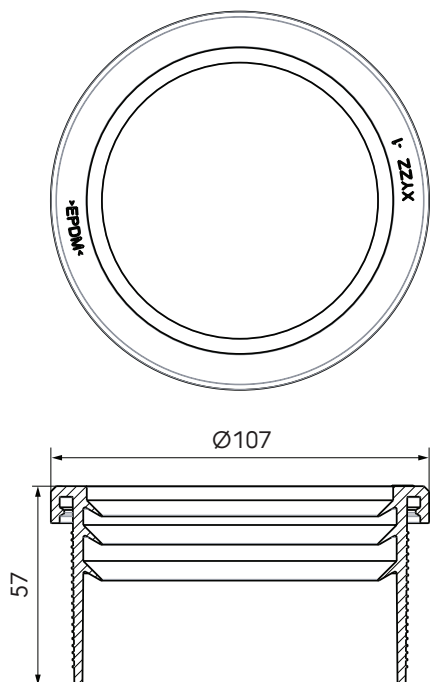

Prekės kodas: 188680

Matmenų brėžiniai

Techninės specifikacijos

Techninė informacija	
Spalva	Juoda
Spalvos žymė	RAL 9005
Medžiaga	EPDM
Matmenys	
Bruto ilgis	107 mm
Plotis	107 mm
Aukštis	57 mm
Neto svoris	0.074 kg