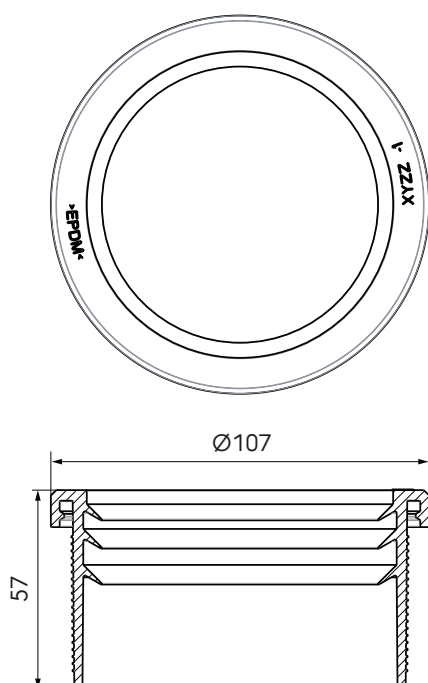

UB.AE48C Dbox connectie

Artikelnummer: 0188680

Product introductie

Verbinding om diverse AE48C hulpstukken rechtstreeks op de luchtverdeelkast aan te sluiten. De verbinding maakt een kortere bocht vanaf de luchtverdeelkast mogelijk.

- Minimale drukverliezen
- Antistatische en antimicrobiële eigenschappen
- Veilige en snelle montage
- Luchtdichtheidsklasse D onder Europese norm EN14239

Productafmetingen

Technische specificaties

Specificaties	
Technisch	
Kleur	Zwart
Kleur code	RAL 9005
Materiaal	EPDM
Afmeting	
Lengte bruto	107 mm
Breedte	107 mm
Hoogte	57 mm

UB.AE48C Dbox connectie

Artikelnummer: 0188680

Technische specificaties (vervolg)

Afmeting	
Netto gewicht	0.0957 kg