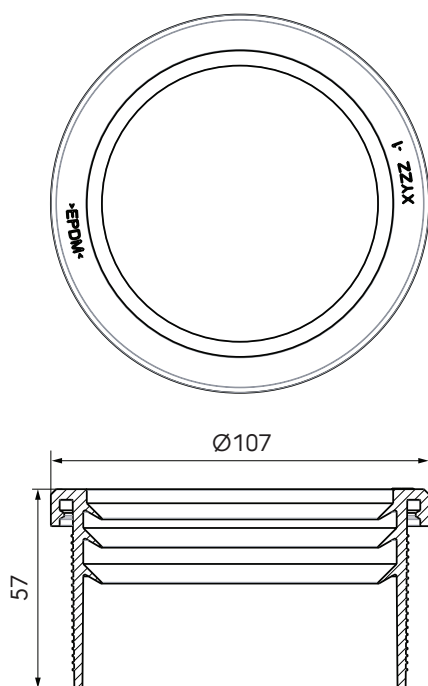

## Product introductie

Verbindingsrubber om diverse AE48c hulpstukken rechtstreeks op de luchtverdeelkast aan te sluiten. Hierdoor kun je bijvoorbeeld met behulp van onze AE48c bocht een kortere bocht maken vanaf de luchtverdeelkast.

## Productafmetingen

## Technische specificaties

Specificaties	
Technisch	
Kleur	Zwart
Kleur indicatie	RAL 9005
Materiaal	EPDM
Afmeting	
Lengte	107 mm

## Technische specificaties (vervolg)

Afmeting	
Breedte	107 mm
Hoogte	57 mm
Netto gewicht	0.0957 kg