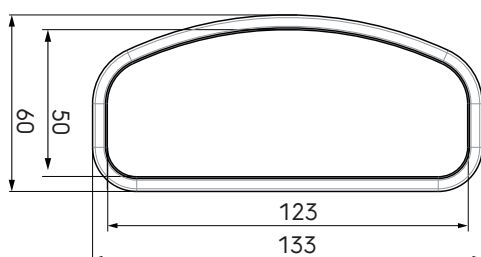

Productafmetingen

Technische specificaties

Specificaties	
Technisch	
Kleur	Groen
Materiaal	PE
Anti statisch	☒