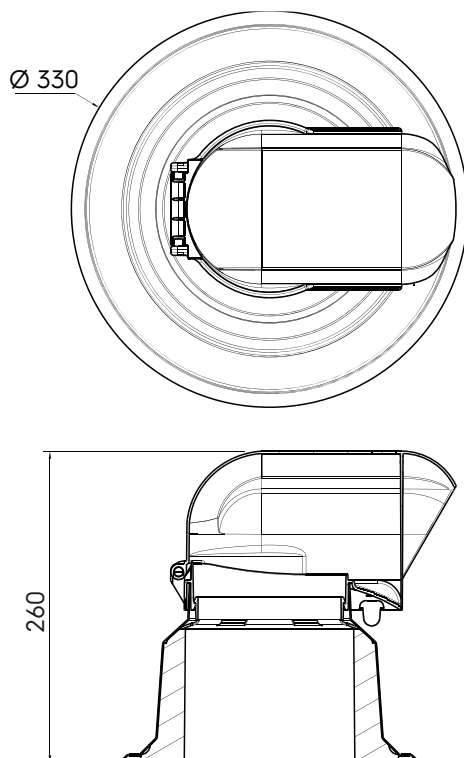

Artikel-Nummer: 770221

Produktanwendung

Das isolierte Kabel- und Leitungsdurchführungssystem ist für eine nahtlose Installation und optimalen Schutz konzipiert. Es verfügt über eine aufklappbare Kappe für einfachen Zugang und vereinfacht mit seinem großen Innendurchmesser die Platzierung von Wärmepumpenrohren und Kabelbündeln. Mit einem integrierten Vogel- und Laubschutz bleibt das System vor äußeren Einflüssen geschützt. Kompatibel mit universellen und markenunabhängigen Systemen, ist diese Einstieglösung die perfekte Wahl für eine zuverlässige Leistung bei verschiedenen Installationen.

- Aufklappbare Kappe für einfache Installation
- Integrierter Vogel- und Laubschutz
- Großer Innendurchmesser zur einfachen Platzierung von Wärmepumpenrohren und Kabelbündeln
- Universelle und markenunabhängige Systeme

Produktabmessungen

Artikel-Nummer: 770221

Technische Daten

Produktbeschreibung	
Allgemeines	
Artikelart	Kabelausslässe
Technisch	
Farbe	Schwarz
Material	ALU/PP
Vogelschutz	<input checked="" type="checkbox"/>
Flachdachkragen	<input checked="" type="checkbox"/>
Durchmesser Flachdachkragen	330 mm
Höhe Flachdachkragen	150 mm
Anschlussmaterial Flachdachkragen	Aluminium
Isoliert	<input checked="" type="checkbox"/>
	120
Leistung	
Kann geklebt werden	<input type="checkbox"/>
Selbstklebend	<input type="checkbox"/>
UV-Beständigkeit	<input checked="" type="checkbox"/>
Installation	
Bedachungstyp	Flach
Dachneigung (min.)	0 °
Dachneigung (max.)	0 °
Abmessungen	
Länge brutto	330 mm
Breite	330 mm
Höhe	260 mm
Höhe Überdachung	260 mm
Nettogewicht	0.501 kg
Logistisch	
Bruttogewicht	1.124 kg
Verpackung / Verkaufslänge	393 mm
Verpackung / Verkaufsbreite	393 mm
Verpackung / Verkaufshöhe	260 mm